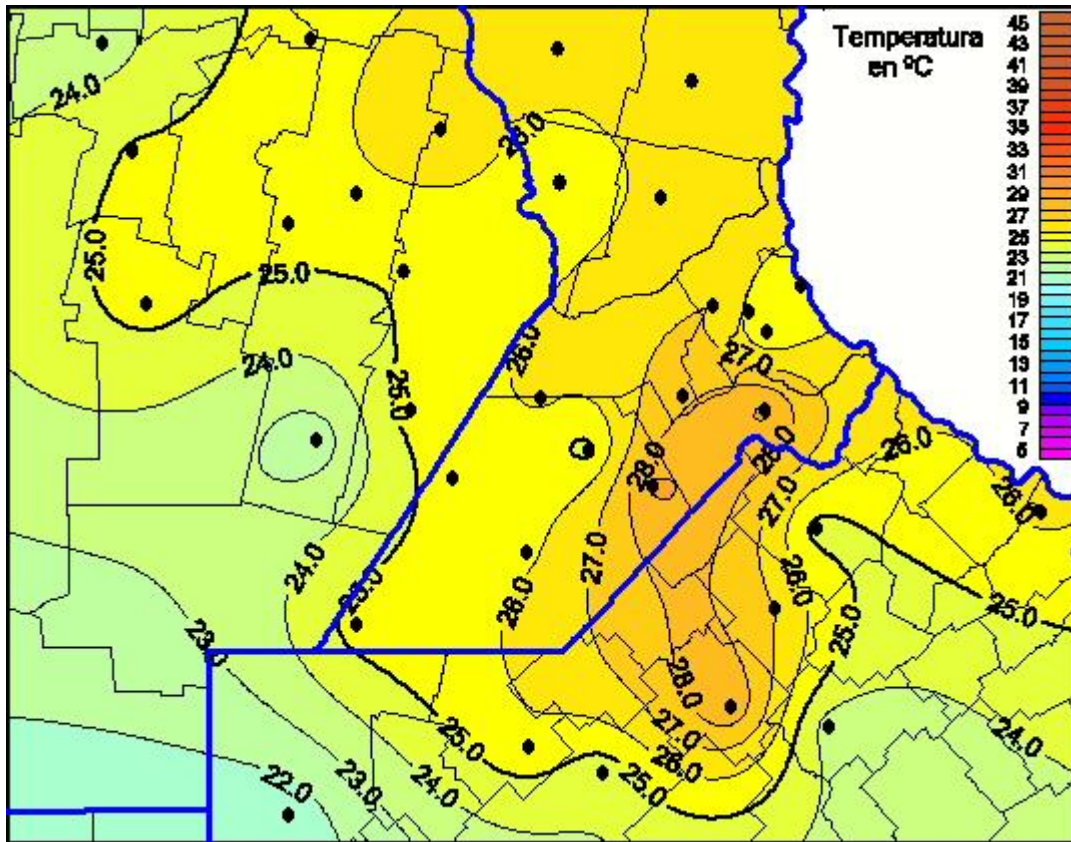

Temperaturas Máximas

Mapa de temperaturas máximas de las últimas 24 horas.
(Desde las 8:00AM hasta las 8:00AM). Se actualiza a las 10:00hs.