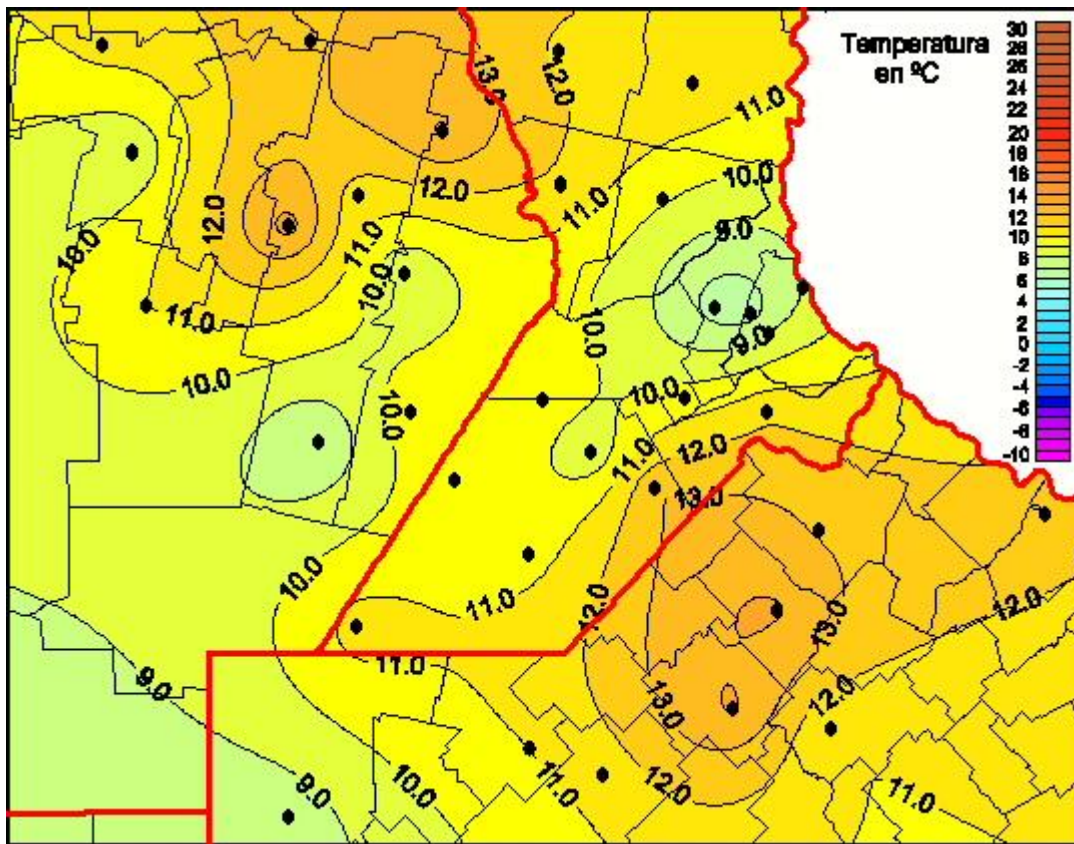

Temperaturas Mínimas

Mapa de temperaturas mínimas de las las últimas 24 horas.
(Desde las 8:00AM hasta las 8:00AM). Se actualiza a las 10:00hs.