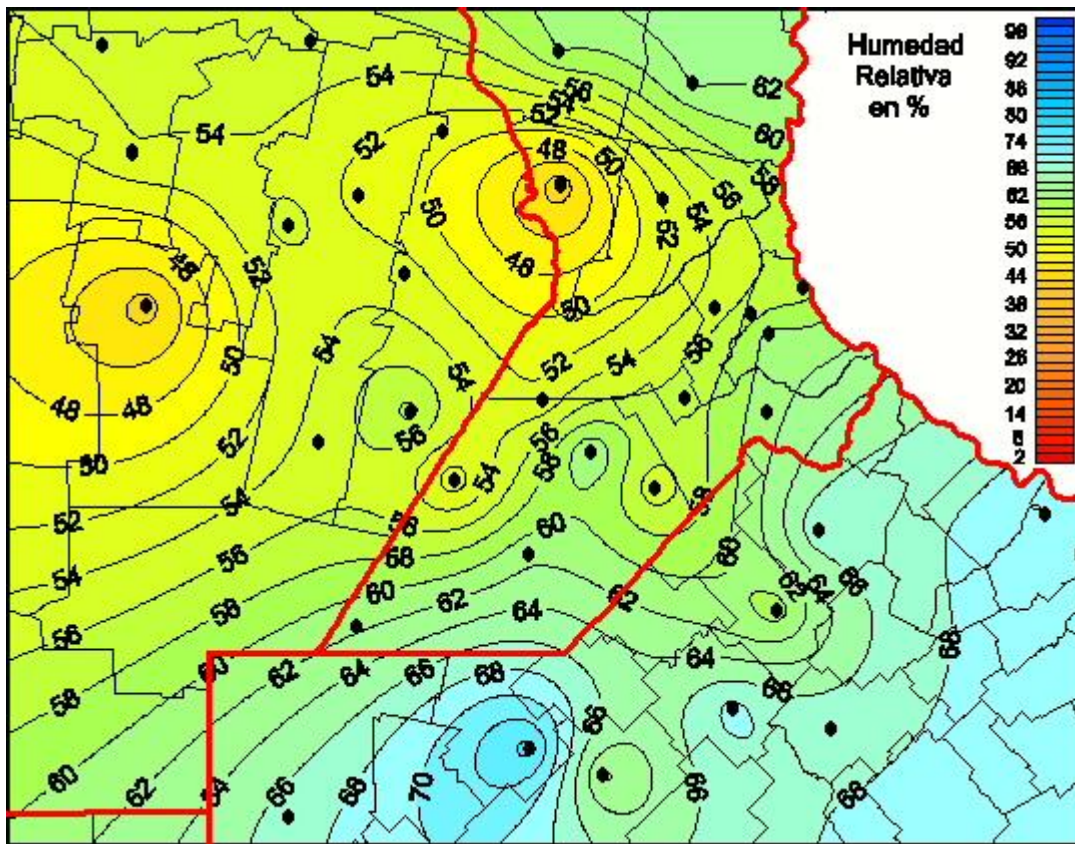

Humedad Relativa

Mapa de humedad relativa de las últimas 24 horas.
(Desde las 8:00AM hasta las 8:00AM). Se actualiza a las 10:00hs.