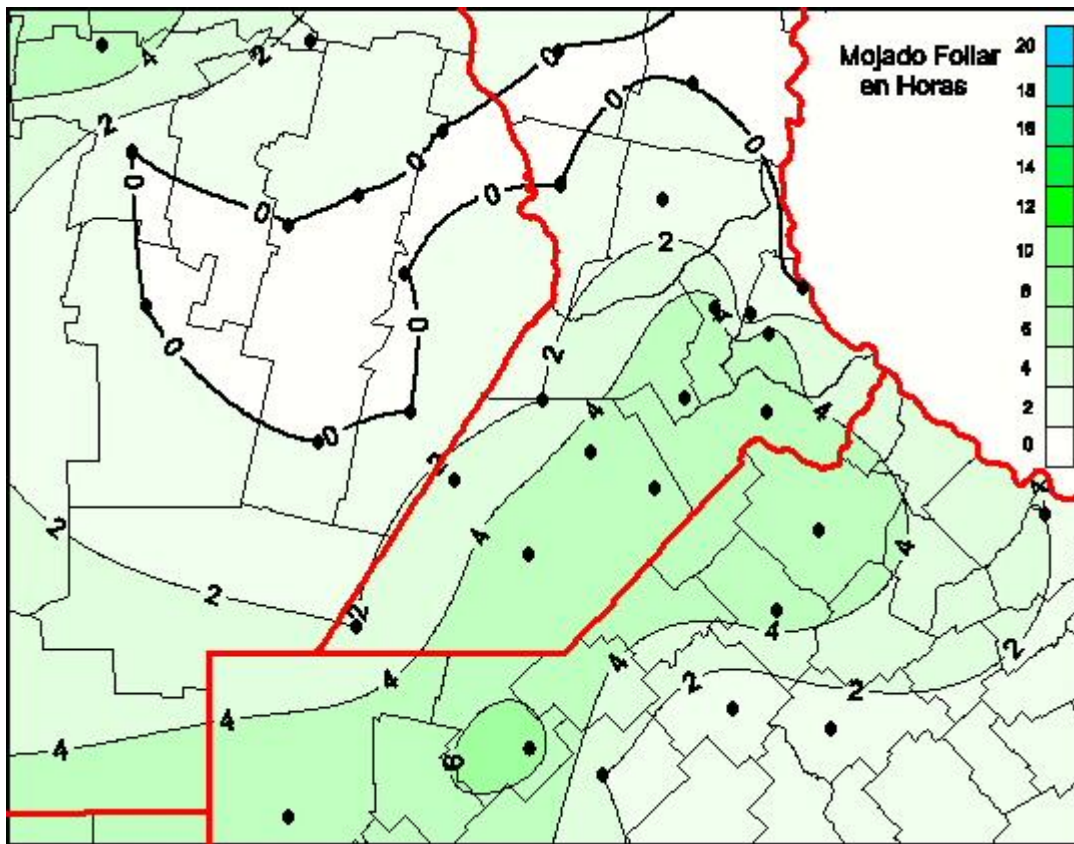

Humedad de Hoja

Mapa de humedad de hoja de las las últimas 24 horas.
(Desde las 8:00AM hasta las 8:00AM). Se actualiza a las 10:00hs.