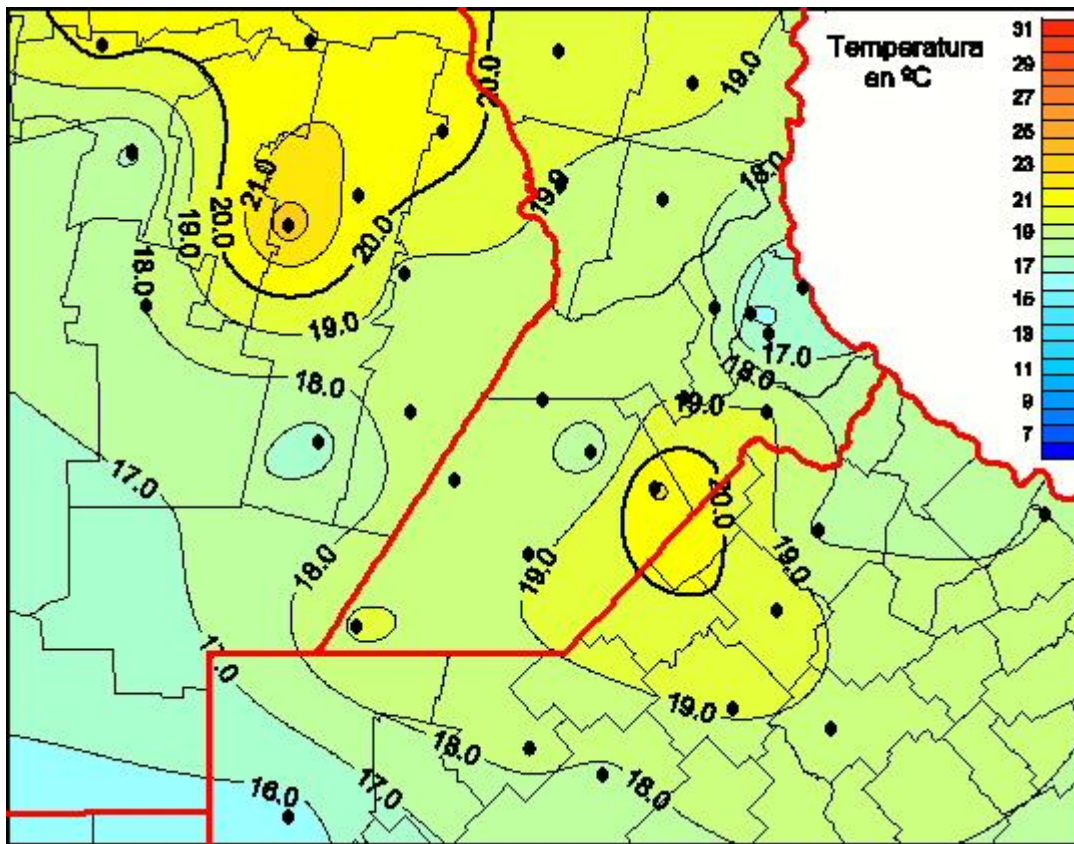

## Temperaturas Medias

Mapa de temperaturas medias de las últimas 24 horas.  
(Desde las 8:00AM hasta las 8:00AM). Se actualiza a las 10:00hs.