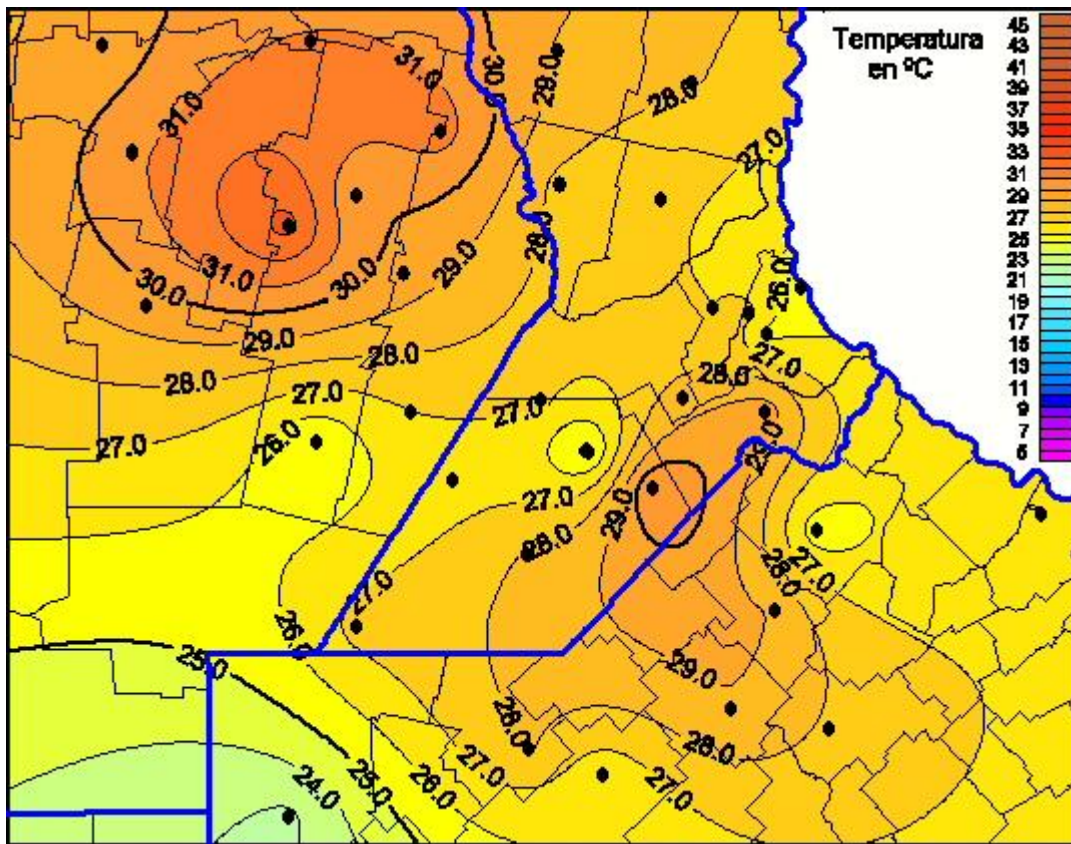

Temperaturas Máximas

Mapa de temperaturas máximas de las últimas 24 horas.
(Desde las 8:00AM hasta las 8:00AM). Se actualiza a las 10:00hs.