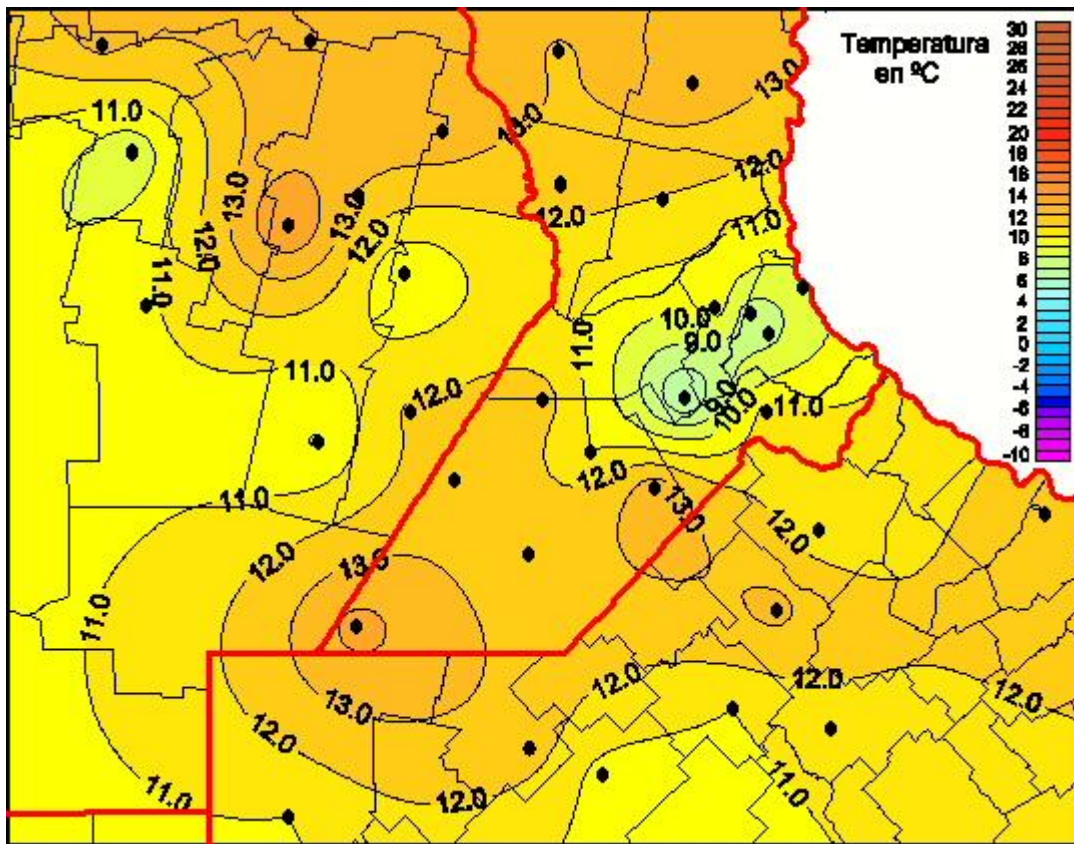

Temperaturas Mínimas

Mapa de temperaturas mínimas de las últimas 24 horas.
(Desde las 8:00AM hasta las 8:00AM). Se actualiza a las 10:00hs.