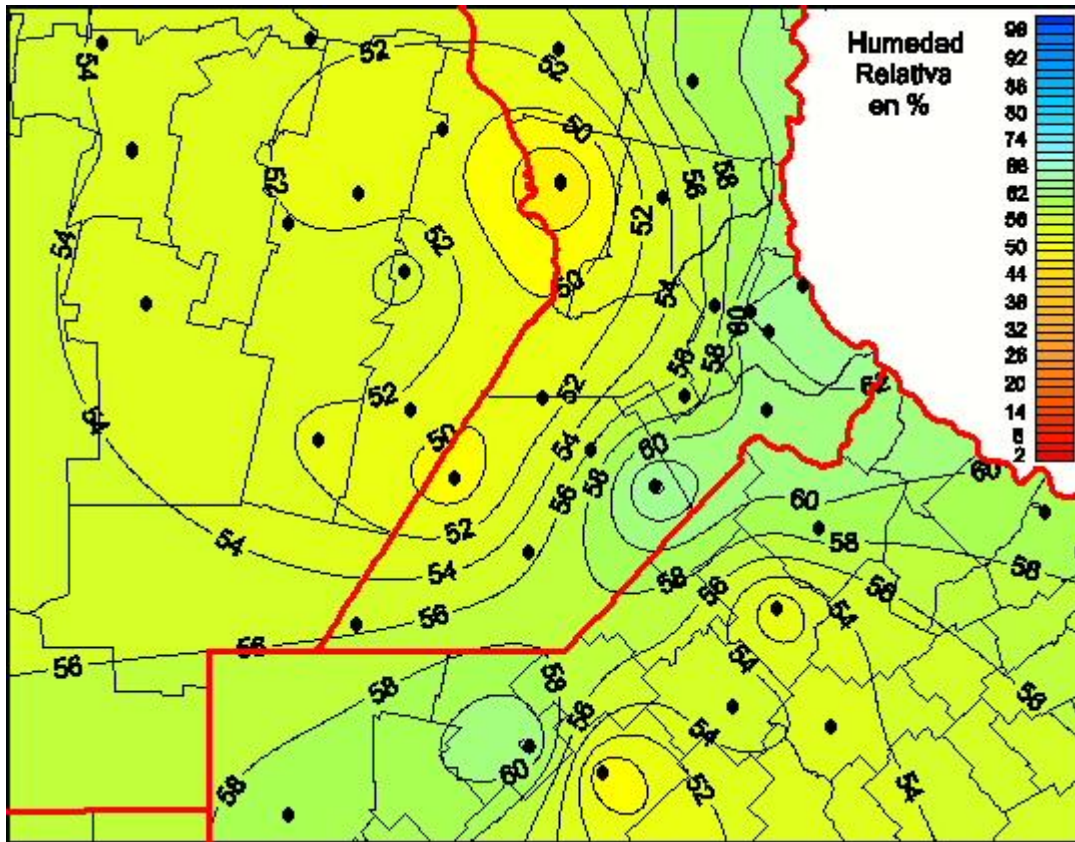

# Humedad Relativa

Mapa de humedad relativa de las las últimas 24 horas.  
(Desde las 8:00AM hasta las 8:00AM). Se actualiza a las 10:00hs.