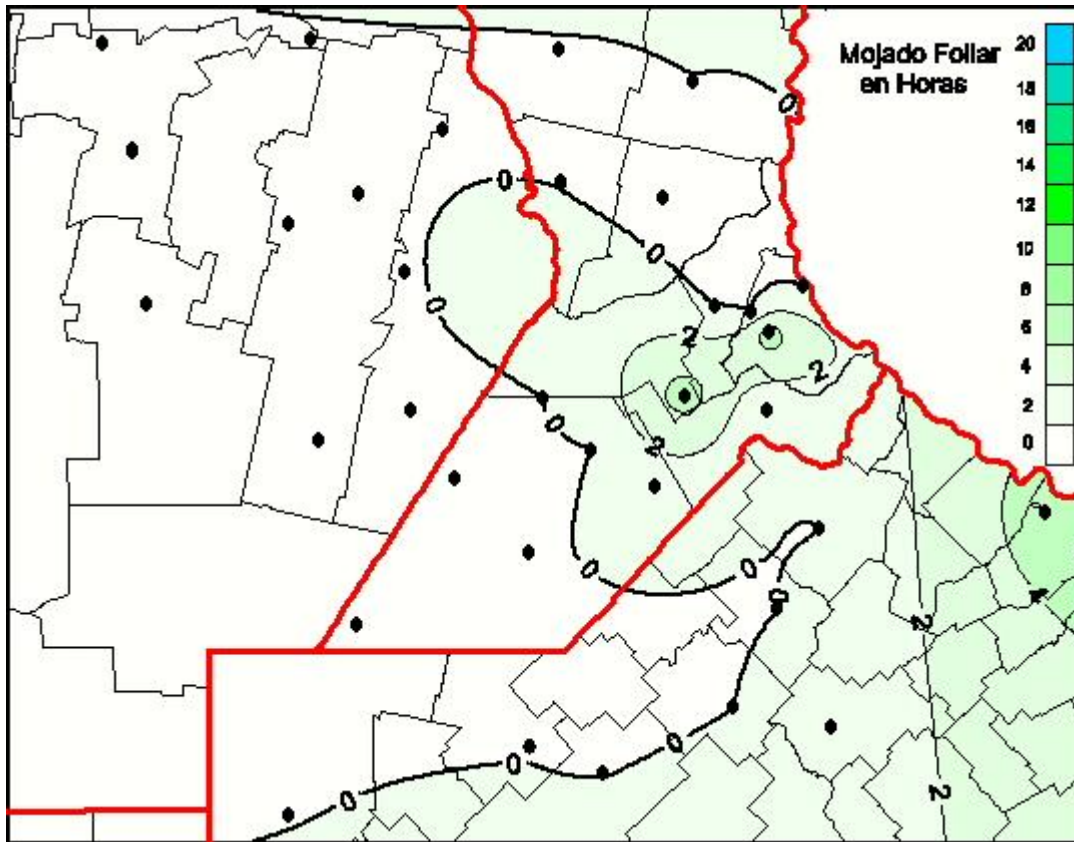

Humedad de Hoja

Mapa de humedad de hoja de las las últimas 24 horas.
(Desde las 8:00AM hasta las 8:00AM). Se actualiza a las 10:00hs.