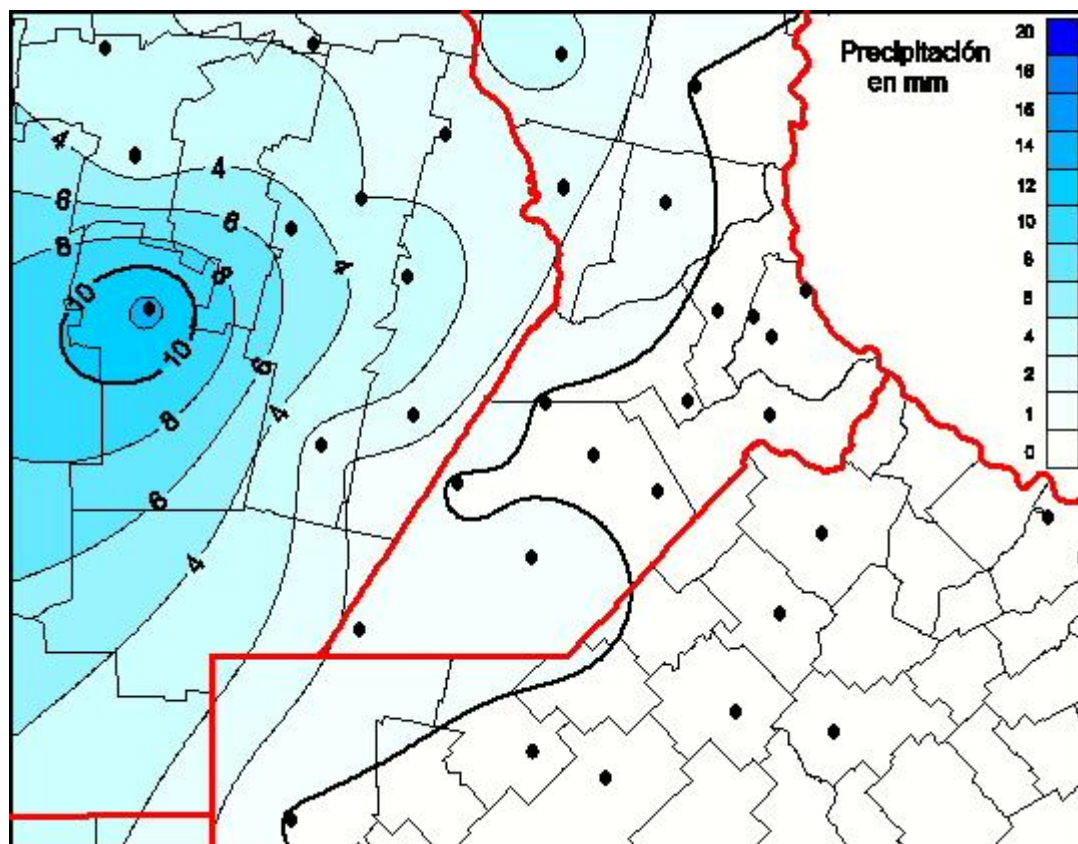

## Lluvias

Mapa de precipitación acumulada en las últimas 24 horas.  
(Desde las 8:00AM hasta las 8:00AM). Se actualiza a las 10:00hs.