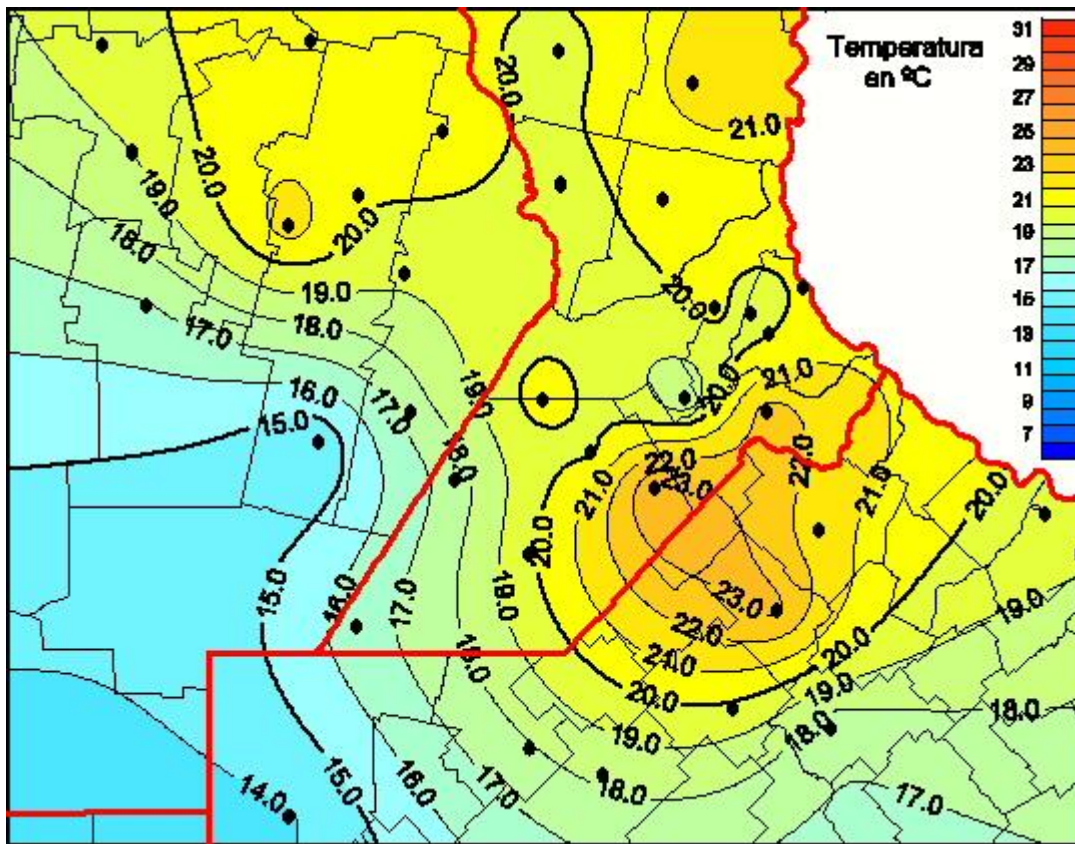

Temperaturas Medias

Mapa de temperaturas medias de las últimas 24 horas.
(Desde las 8:00AM hasta las 8:00AM). Se actualiza a las 10:00hs.