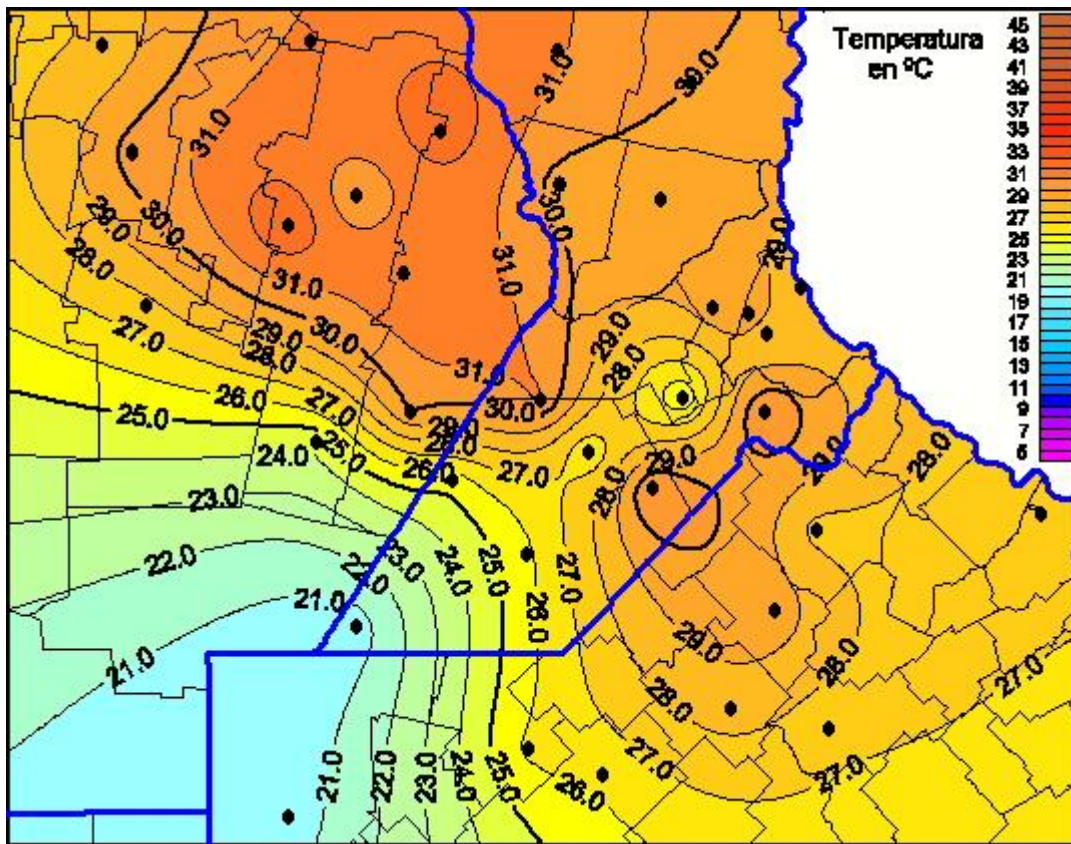

Temperaturas Máximas

Mapa de temperaturas máximas de las últimas 24 horas.
(Desde las 8:00AM hasta las 8:00AM). Se actualiza a las 10:00hs.