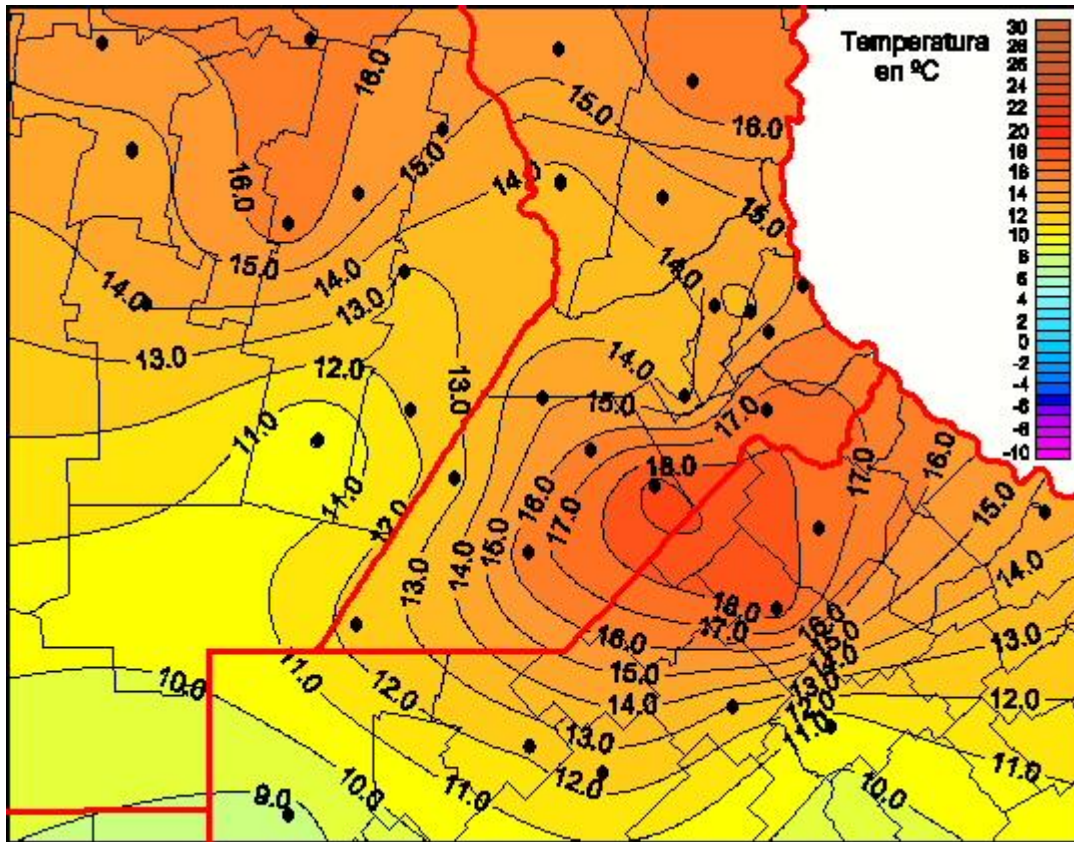

Temperaturas Mínimas

Mapa de temperaturas mínimas de las las últimas 24 horas.
(Desde las 8:00AM hasta las 8:00AM). Se actualiza a las 10:00hs.