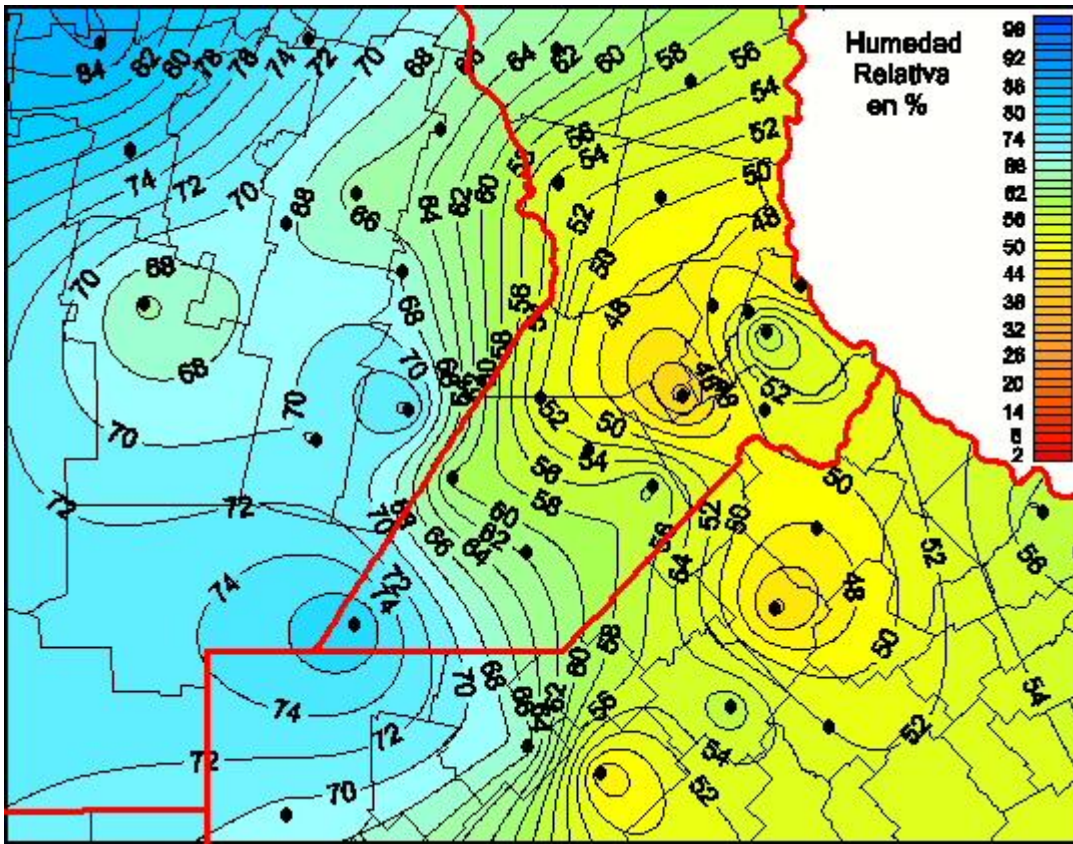

# Humedad Relativa

Mapa de humedad relativa de las últimas 24 horas.  
(Desde las 8:00AM hasta las 8:00AM). Se actualiza a las 10:00hs.