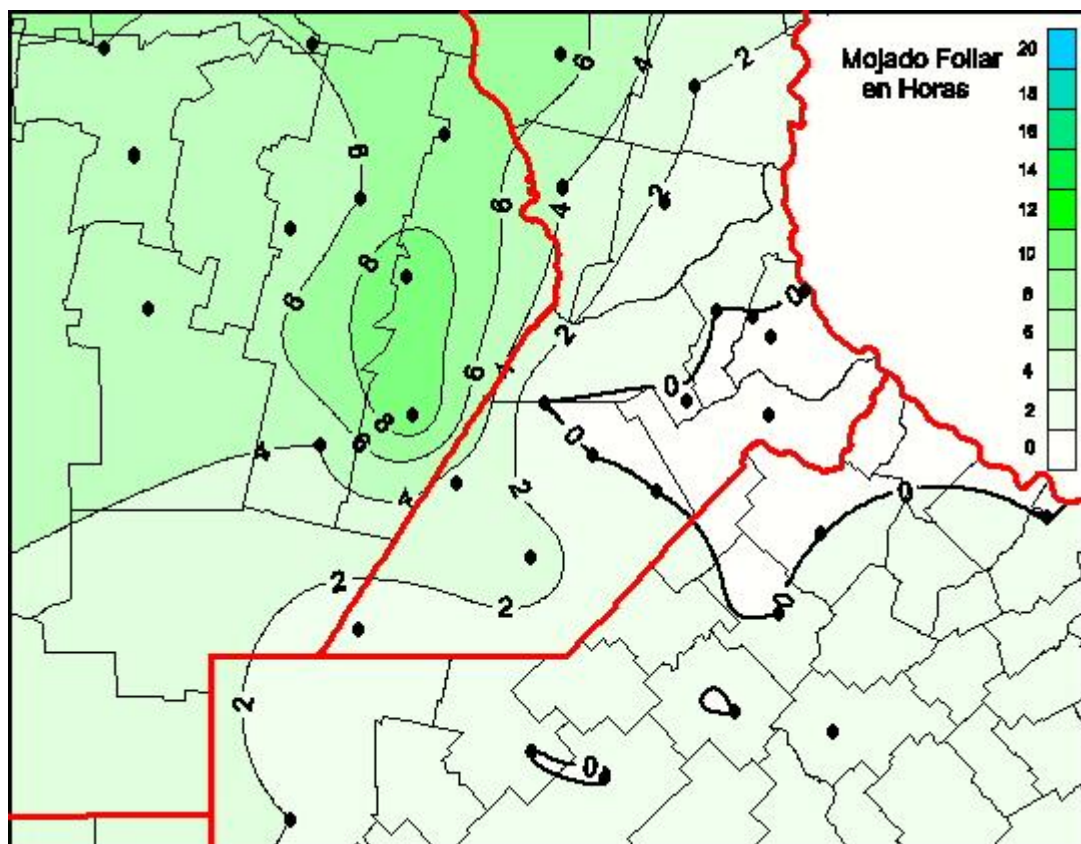

Humedad de Hoja

Mapa de humedad de hoja de las las últimas 24 horas.
(Desde las 8:00AM hasta las 8:00AM). Se actualiza a las 10:00hs.