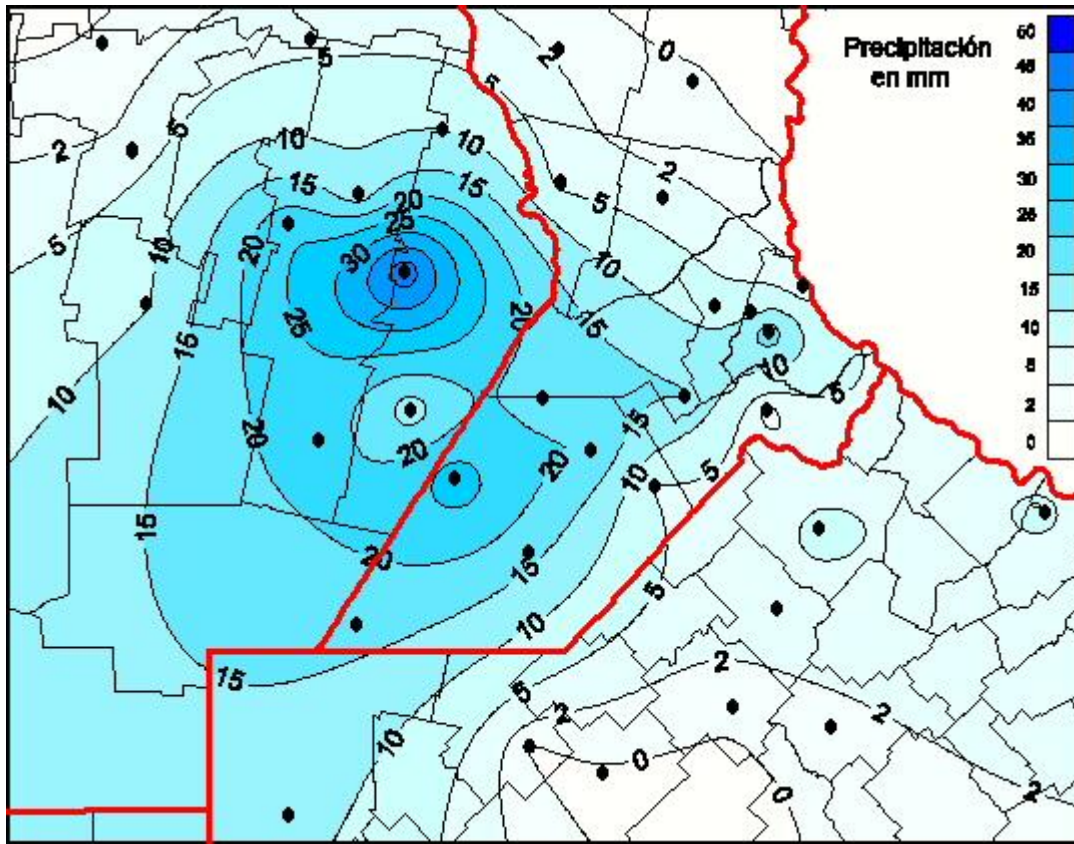

Lluvias

Mapa de precipitación acumulada en las últimas 96 horas.
(Desde las 8:00AM hasta las 8:00AM). Se actualiza a las 10:00hs.