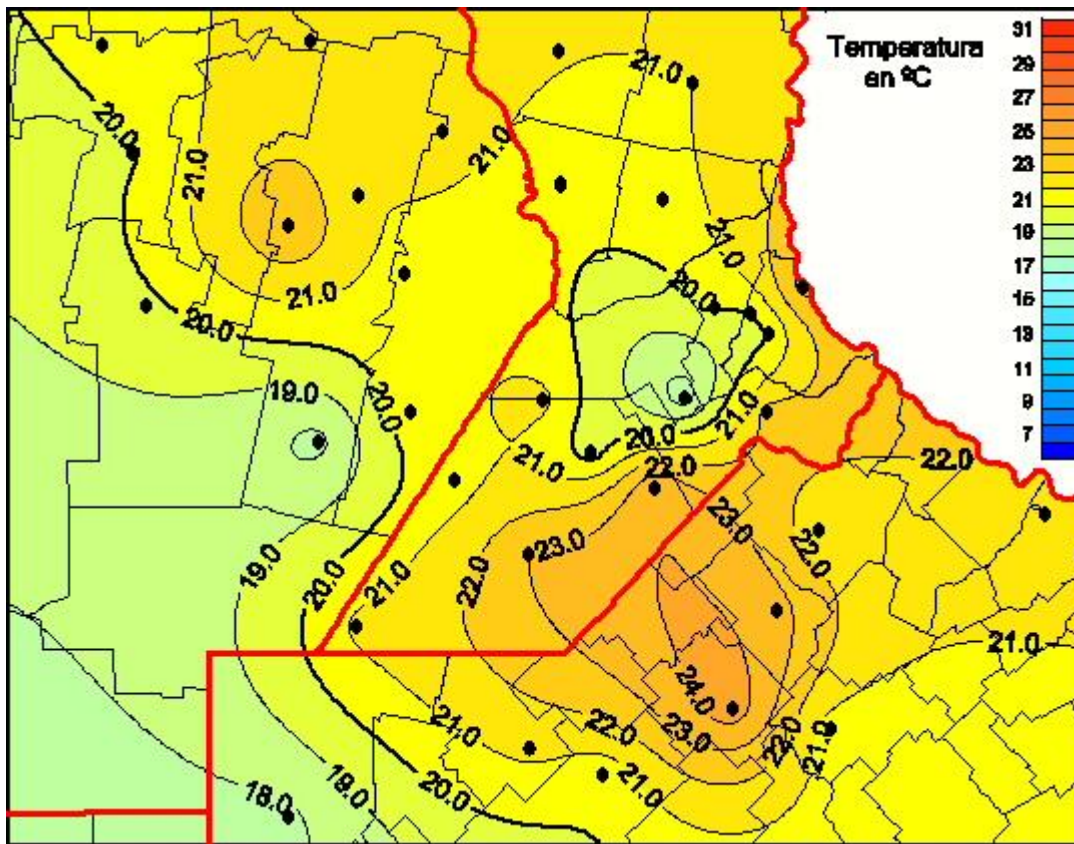

Temperaturas Medias

Mapa de temperaturas medias de las las últimas 96 horas.
(Desde las 8:00AM hasta las 8:00AM). Se actualiza a las 10:00hs.