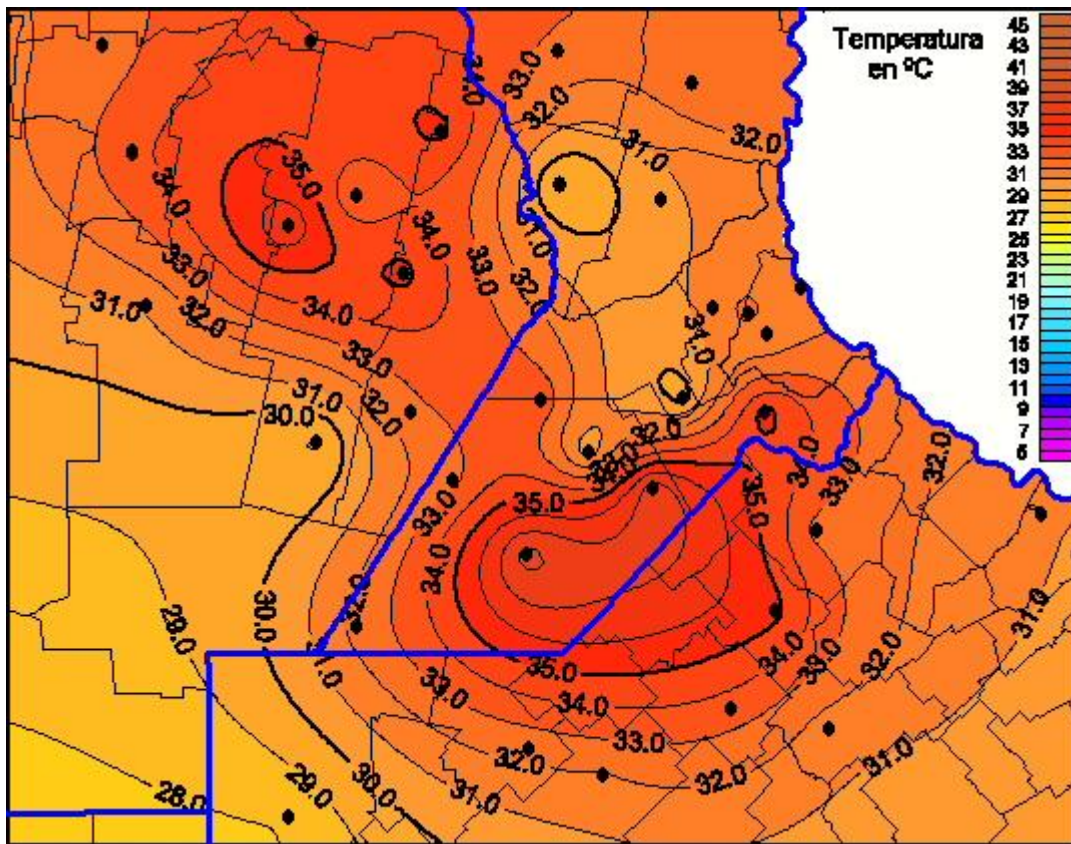

Temperaturas Máximas

Mapa de temperaturas máximas de las últimas 96 horas.
(Desde las 8:00AM hasta las 8:00AM). Se actualiza a las 10:00hs.