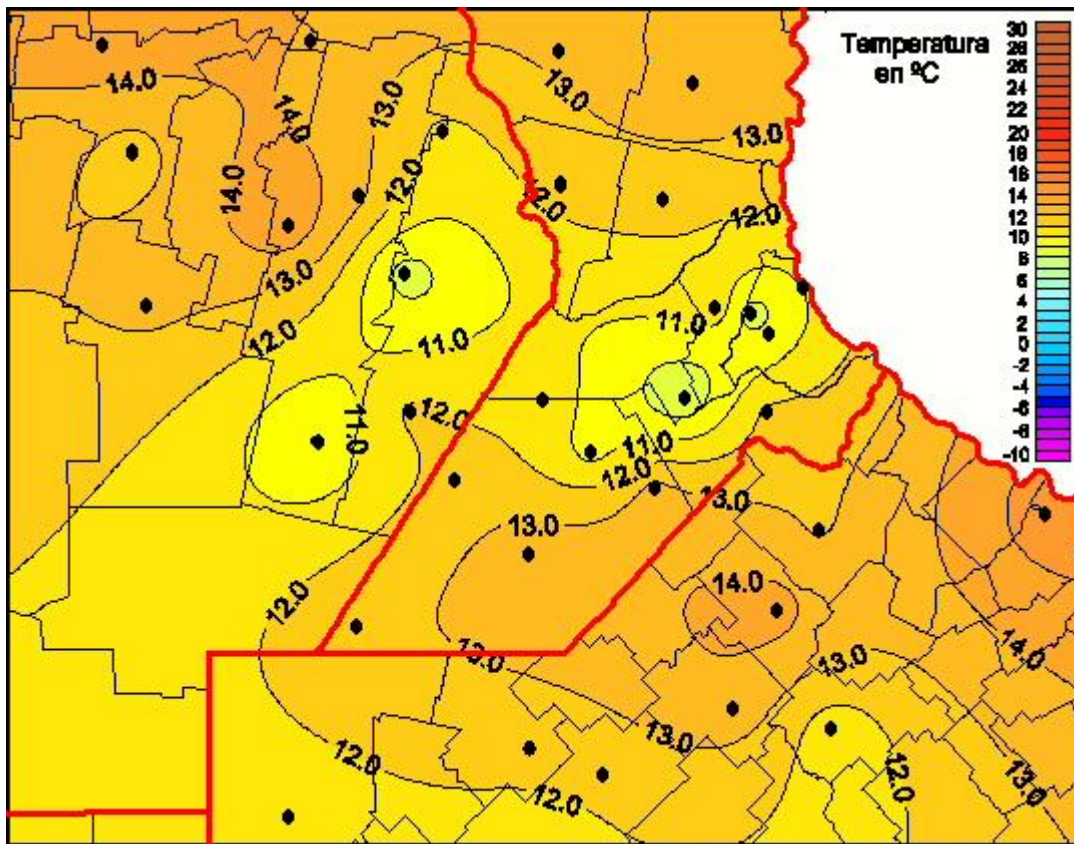

Temperaturas Mínimas

Mapa de temperaturas mínimas de las las últimas 96 horas.
(Desde las 8:00AM hasta las 8:00AM). Se actualiza a las 10:00hs.