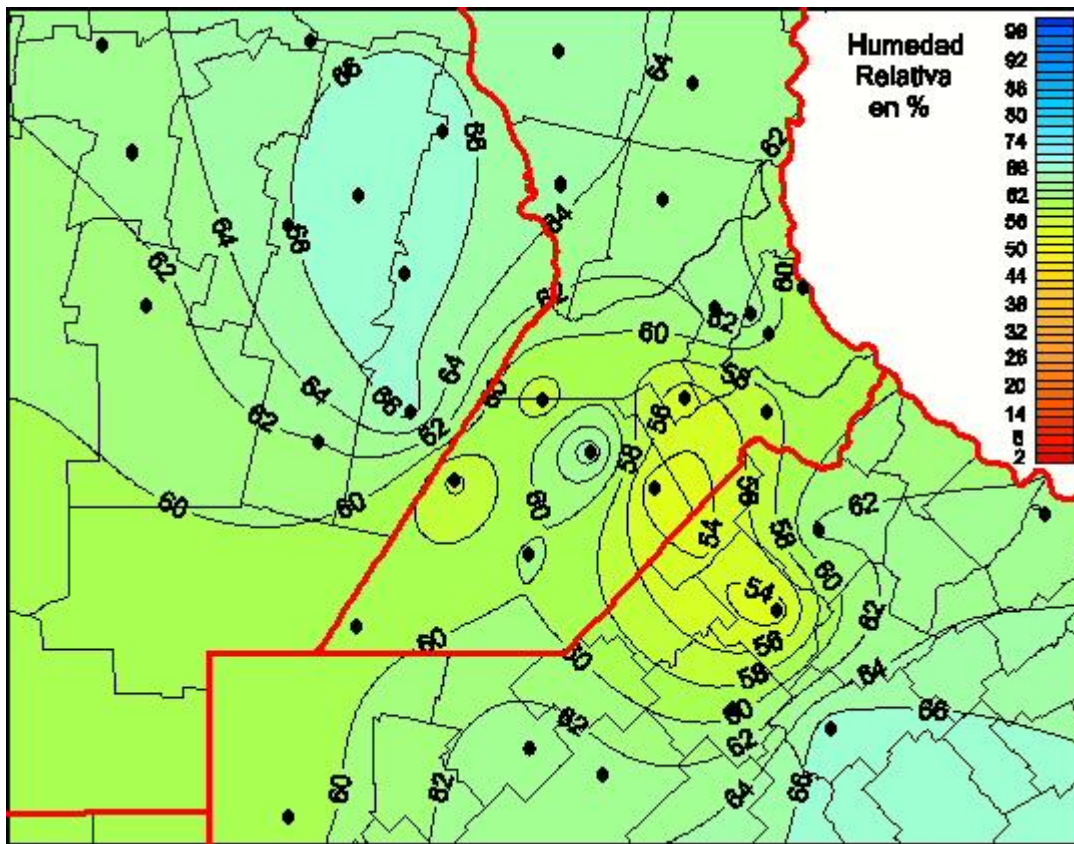

# Humedad Relativa

Mapa de humedad relativa de las las últimas 96 horas.  
(Desde las 8:00AM hasta las 8:00AM). Se actualiza a las 10:00hs.