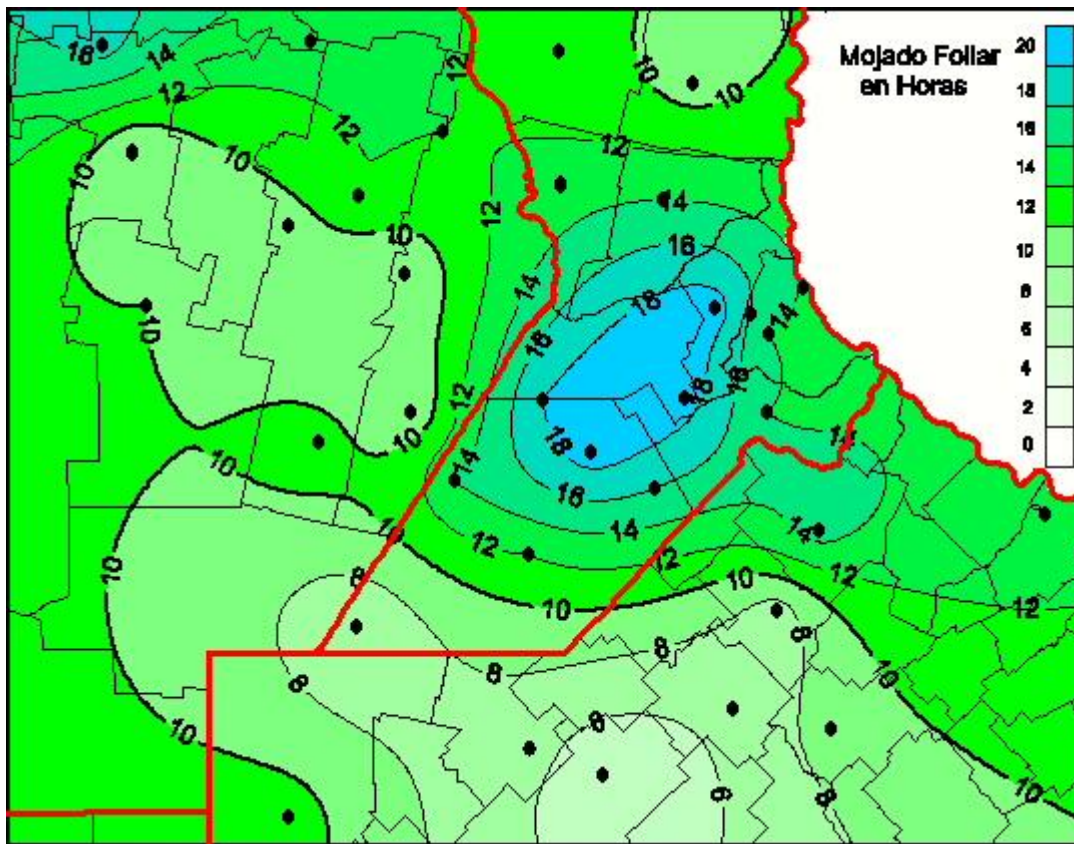

Humedad de Hoja

Mapa de humedad de hoja de las las últimas 96 horas.
(Desde las 8:00AM hasta las 8:00AM). Se actualiza a las 10:00hs.