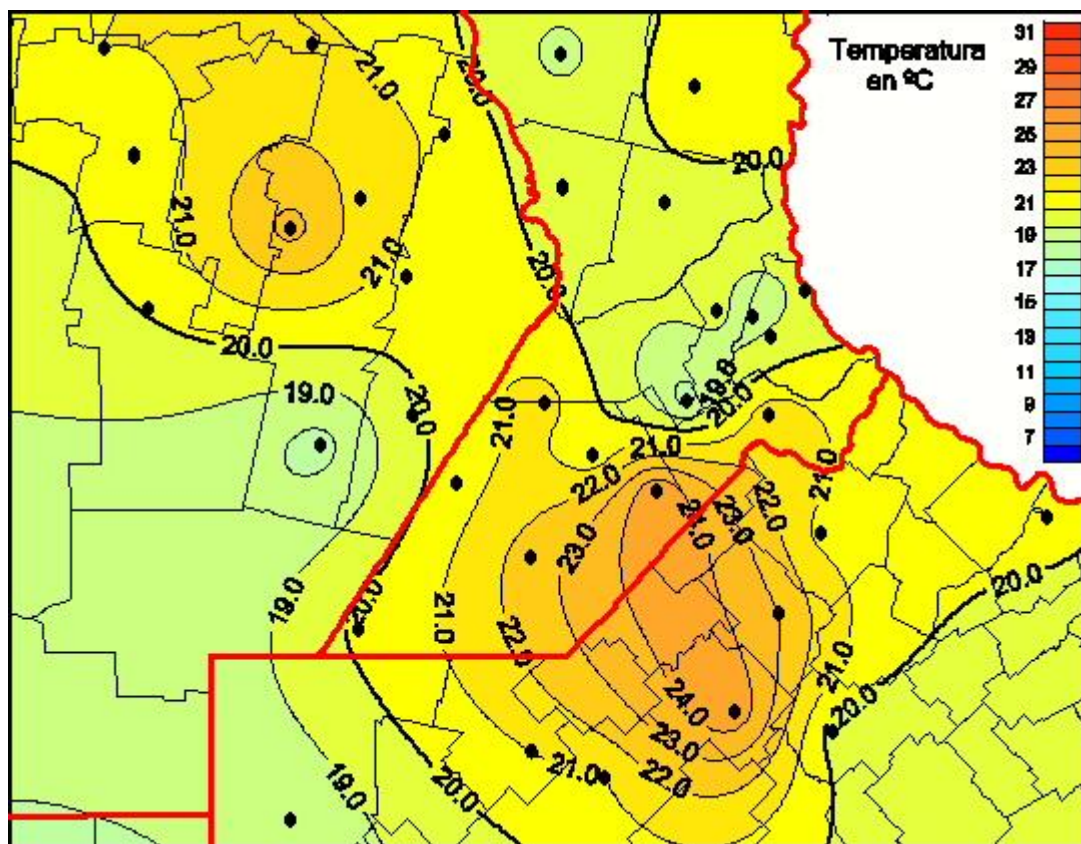

Temperaturas Medias

Mapa de temperaturas medias de las las últimas 24 horas.
(Desde las 8:00AM hasta las 8:00AM). Se actualiza a las 10:00hs.