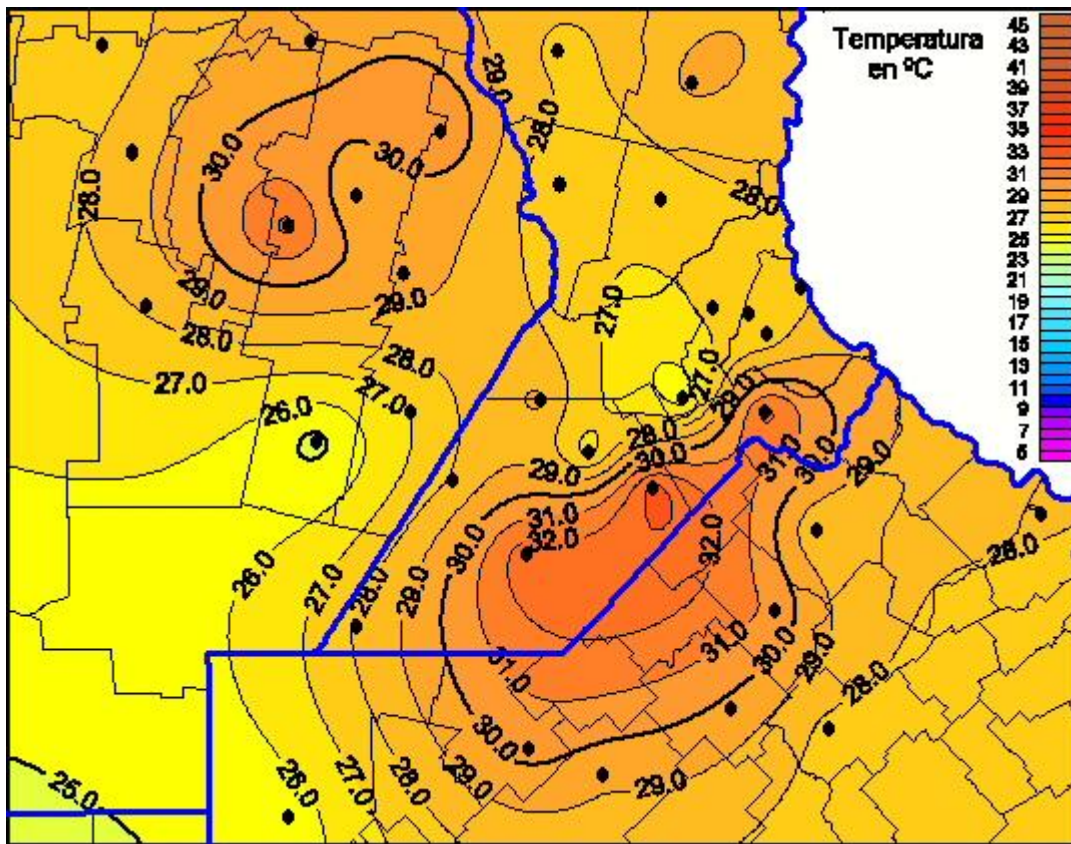

Temperaturas Máximas

Mapa de temperaturas máximas de las últimas 24 horas.
(Desde las 8:00AM hasta las 8:00AM). Se actualiza a las 10:00hs.