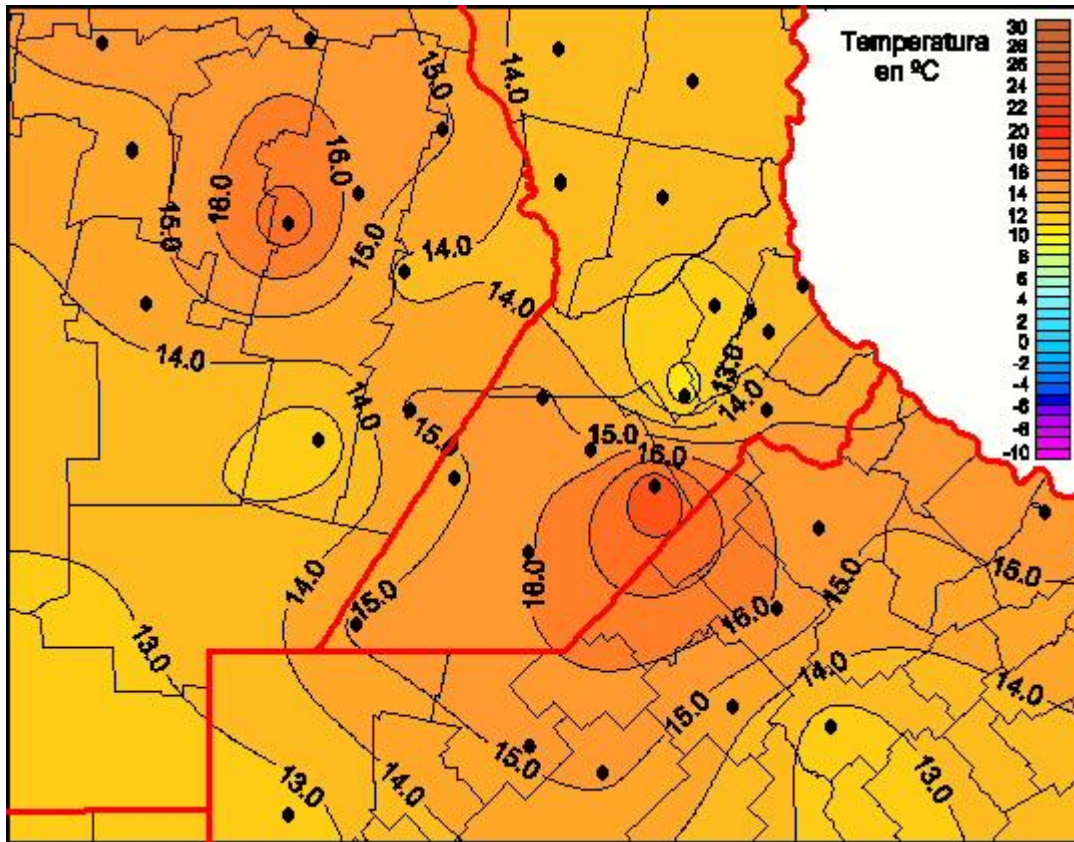

## Temperaturas Mínimas

Mapa de temperaturas mínimas de las las últimas 24 horas.  
(Desde las 8:00AM hasta las 8:00AM). Se actualiza a las 10:00hs.