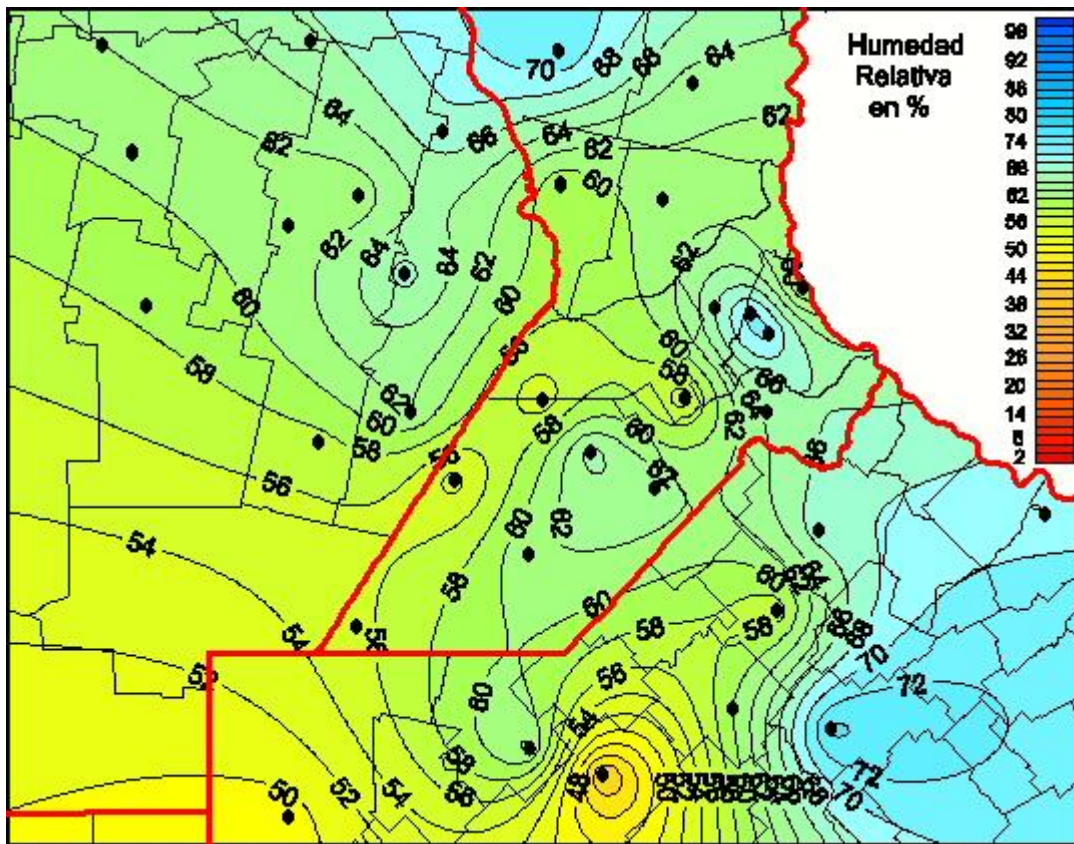

# Humedad Relativa

Mapa de humedad relativa de las las últimas 24 horas.  
(Desde las 8:00AM hasta las 8:00AM). Se actualiza a las 10:00hs.