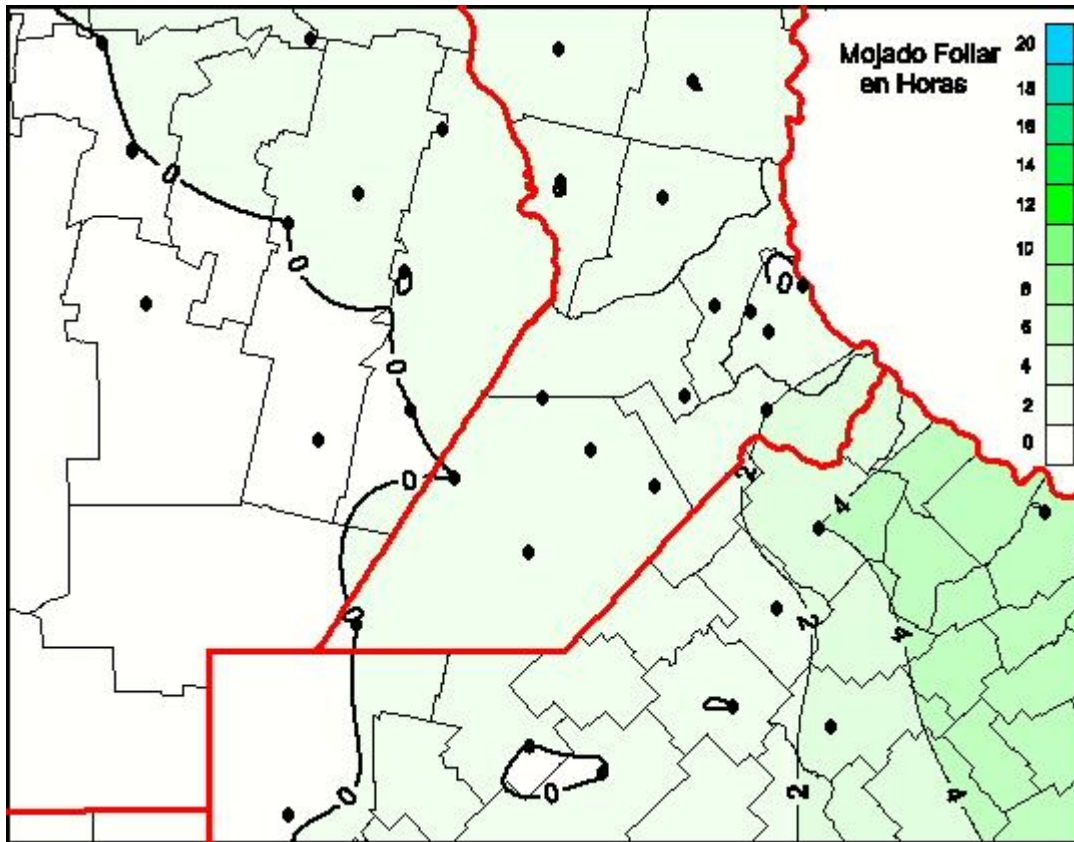

## Humedad de Hoja

Mapa de humedad de hoja de las las últimas 24 horas.  
(Desde las 8:00AM hasta las 8:00AM). Se actualiza a las 10:00hs.