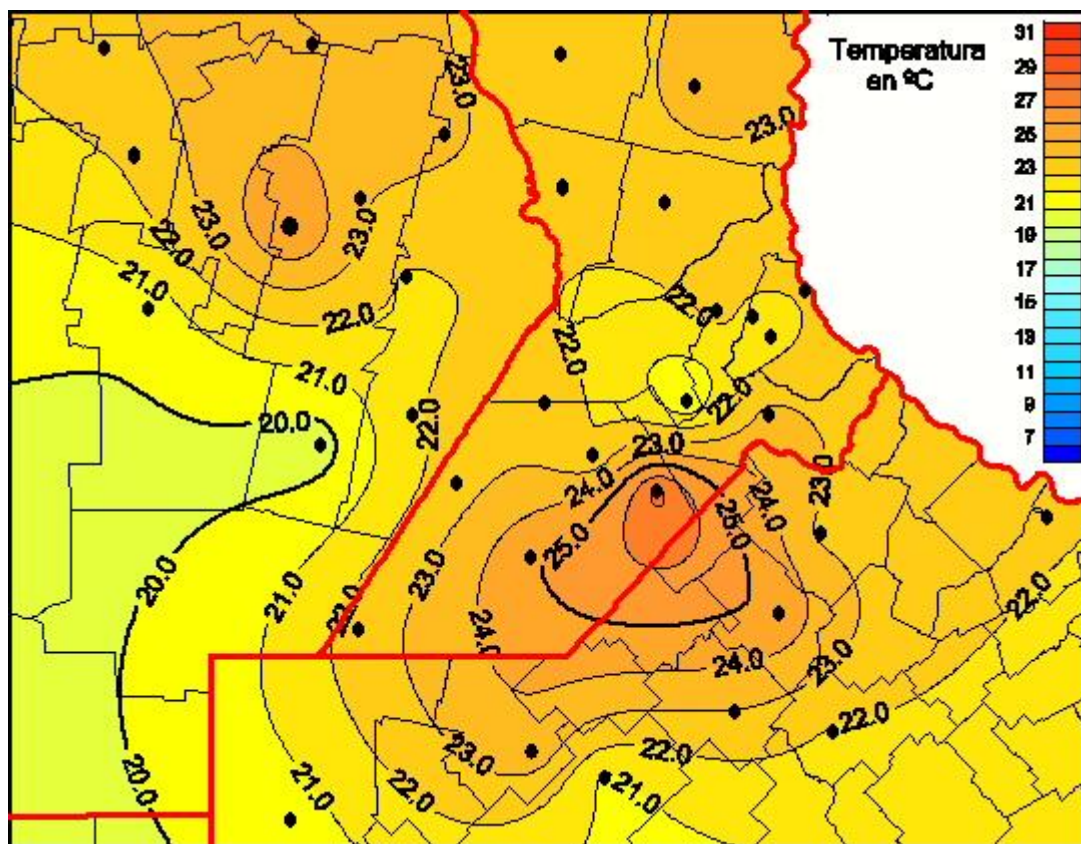

Temperaturas Medias

Mapa de temperaturas medias de las las últimas 24 horas.
(Desde las 8:00AM hasta las 8:00AM). Se actualiza a las 10:00hs.