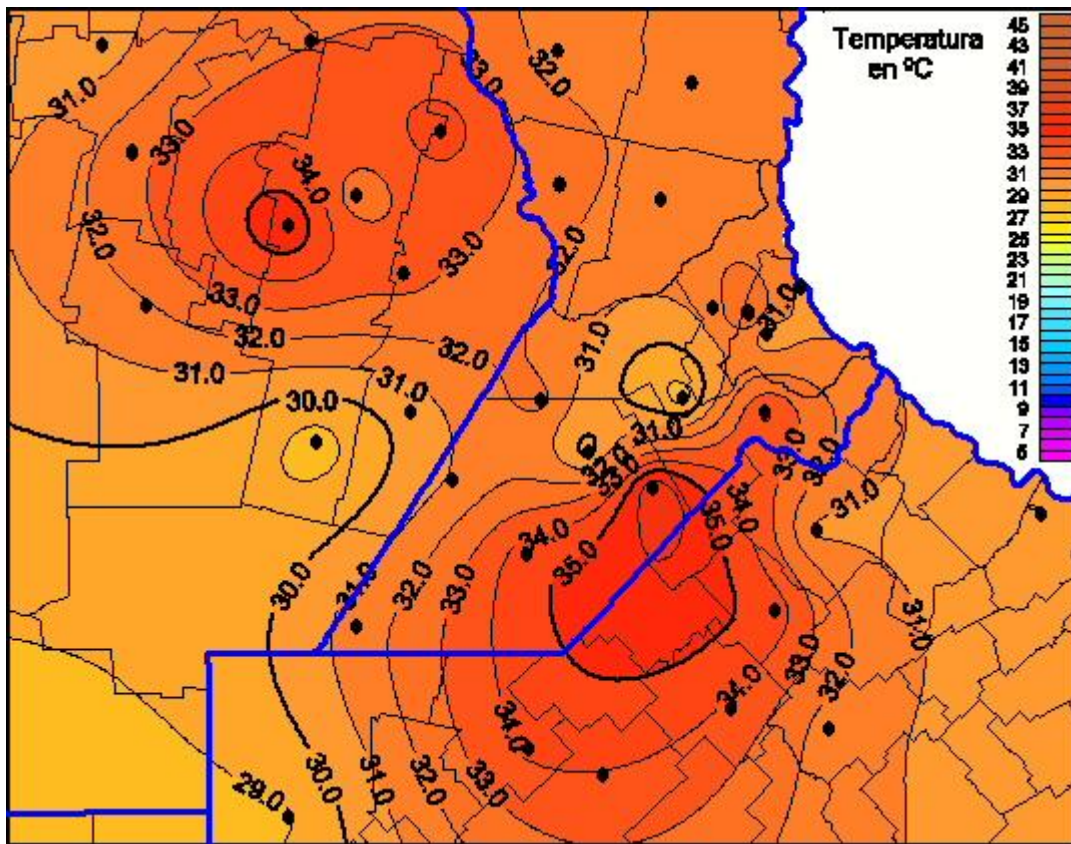

Temperaturas Máximas

Mapa de temperaturas máximas de las últimas 24 horas.
(Desde las 8:00AM hasta las 8:00AM). Se actualiza a las 10:00hs.