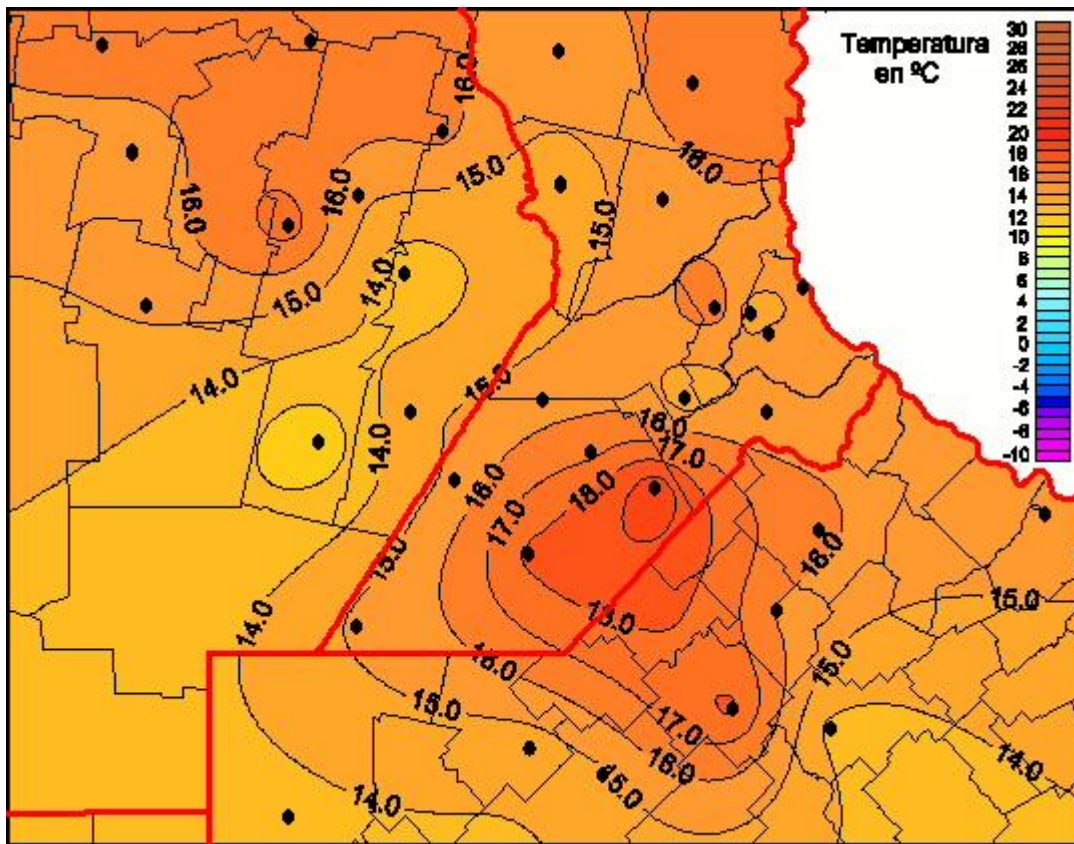

Temperaturas Mínimas

Mapa de temperaturas mínimas de las las últimas 24 horas.
(Desde las 8:00AM hasta las 8:00AM). Se actualiza a las 10:00hs.