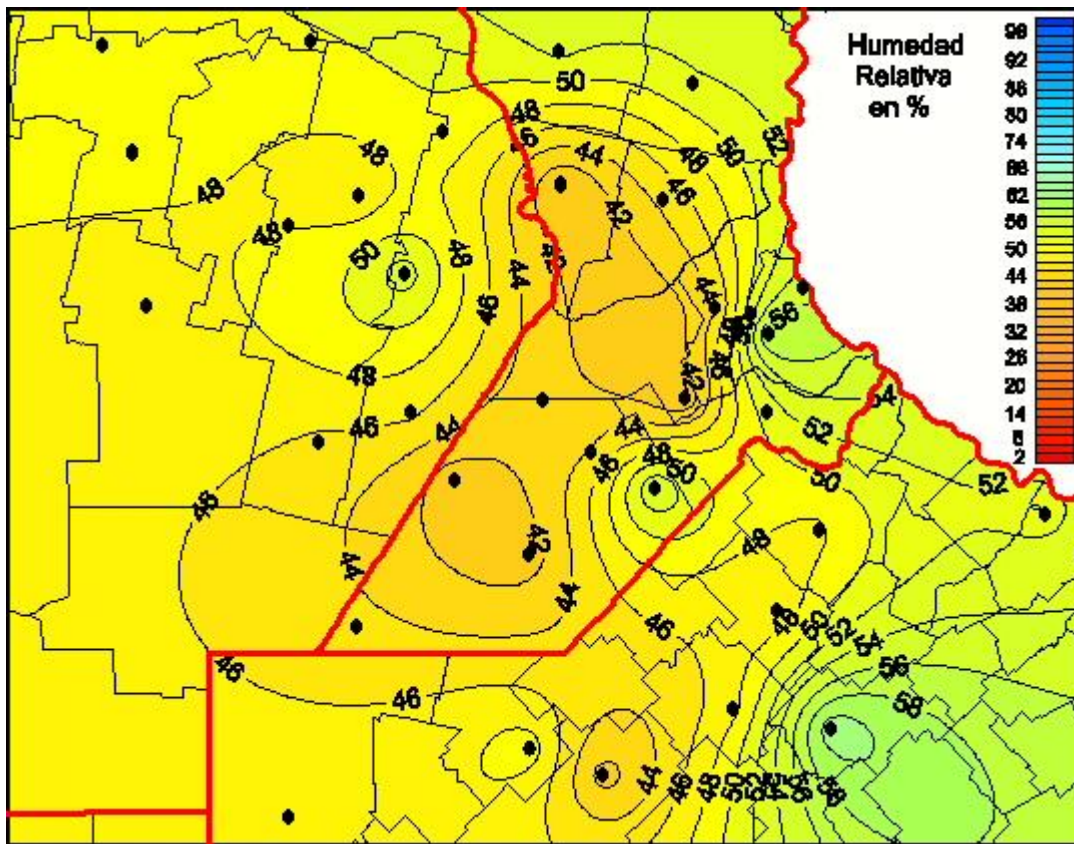

Humedad Relativa

Mapa de humedad relativa de las las últimas 24 horas.
(Desde las 8:00AM hasta las 8:00AM). Se actualiza a las 10:00hs.