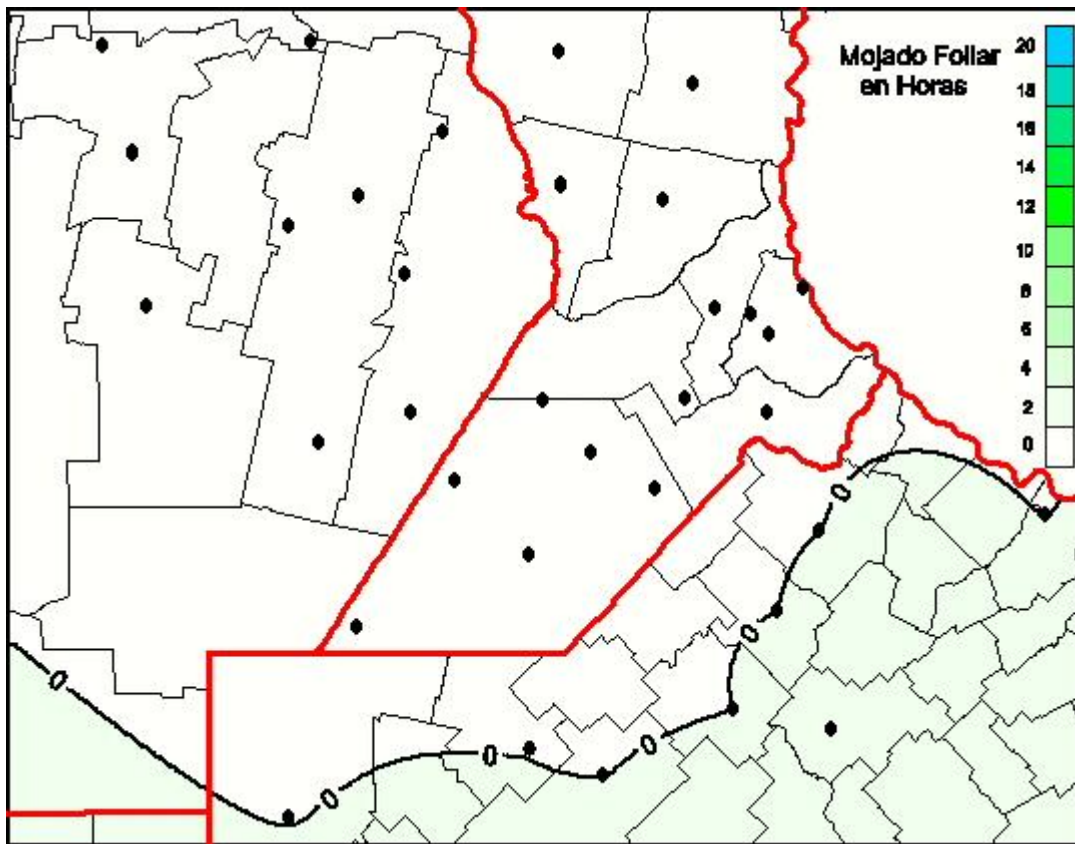

Humedad de Hoja

Mapa de humedad de hoja de las las últimas 24 horas.
(Desde las 8:00AM hasta las 8:00AM). Se actualiza a las 10:00hs.