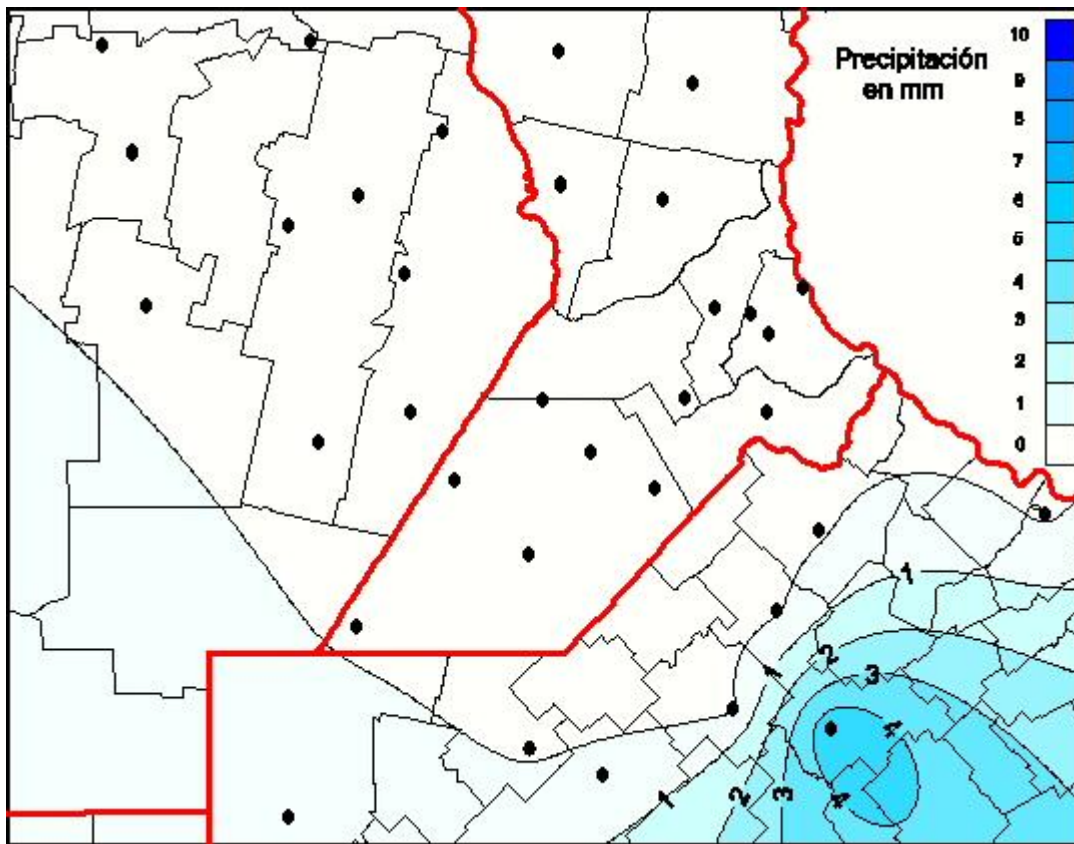

Lluvias

Mapa de precipitación acumulada en las últimas 24 horas.
(Desde las 8:00AM hasta las 8:00AM). Se actualiza a las 10:00hs.