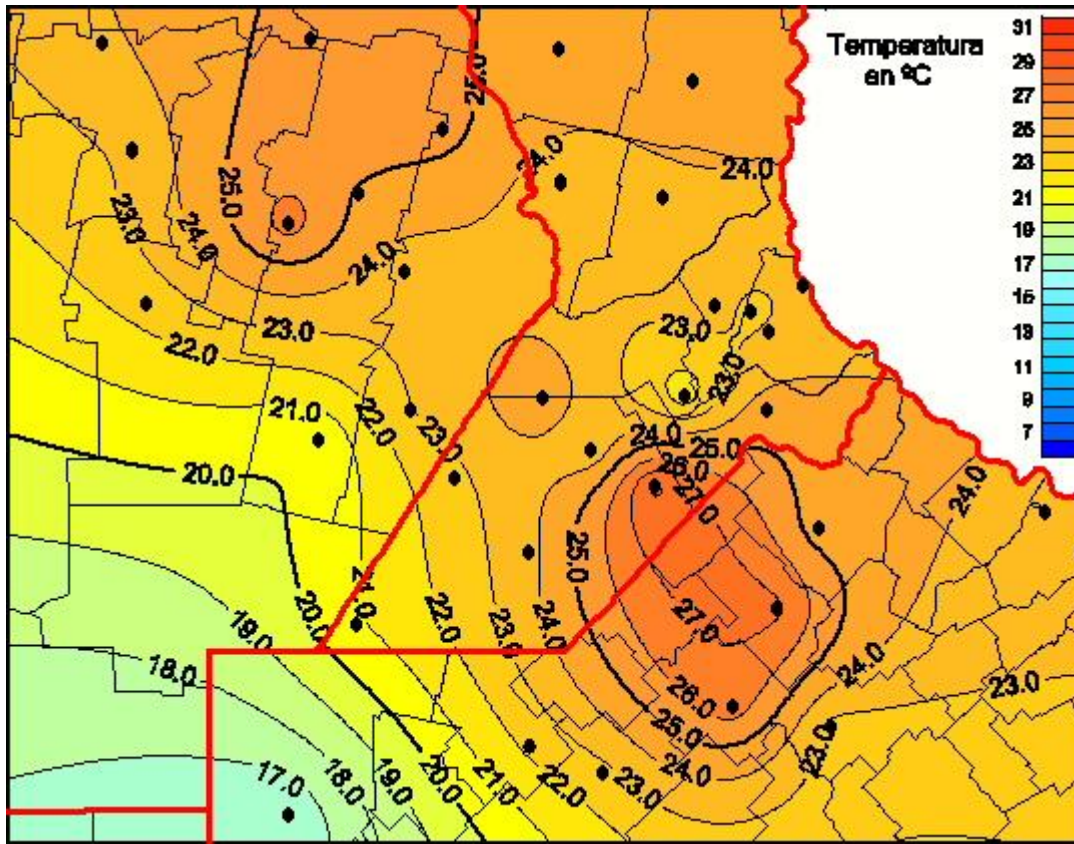

Temperaturas Medias

Mapa de temperaturas medias de las últimas 24 horas.
(Desde las 8:00AM hasta las 8:00AM). Se actualiza a las 10:00hs.