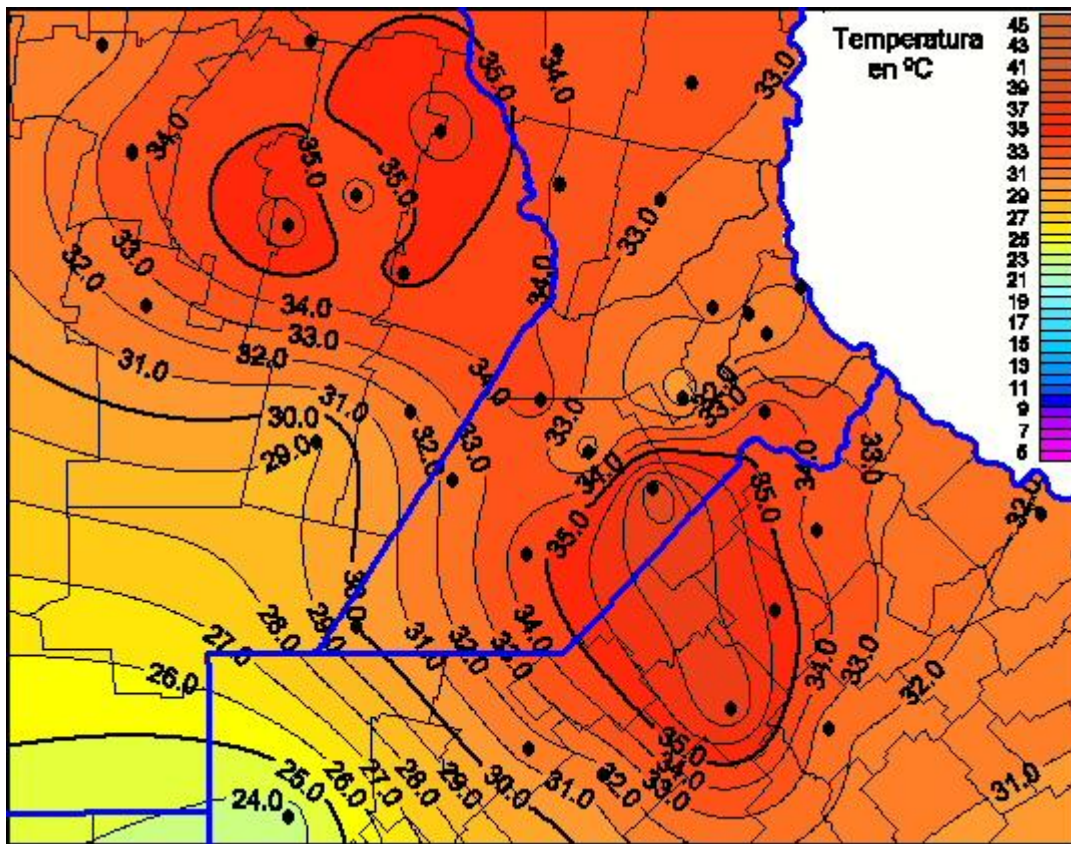

# Temperaturas Máximas

Mapa de temperaturas máximas de las últimas 24 horas.  
(Desde las 8:00AM hasta las 8:00AM). Se actualiza a las 10:00hs.