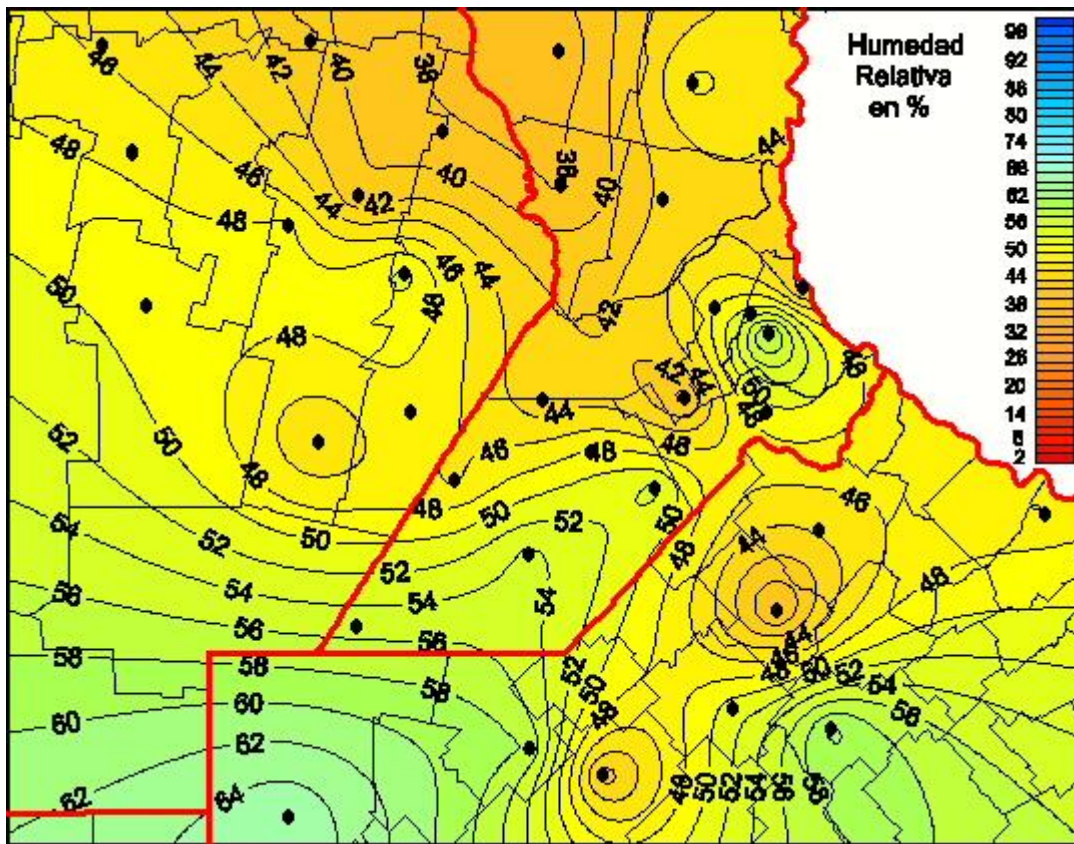

# Humedad Relativa

Mapa de humedad relativa de las las últimas 24 horas.  
(Desde las 8:00AM hasta las 8:00AM). Se actualiza a las 10:00hs.