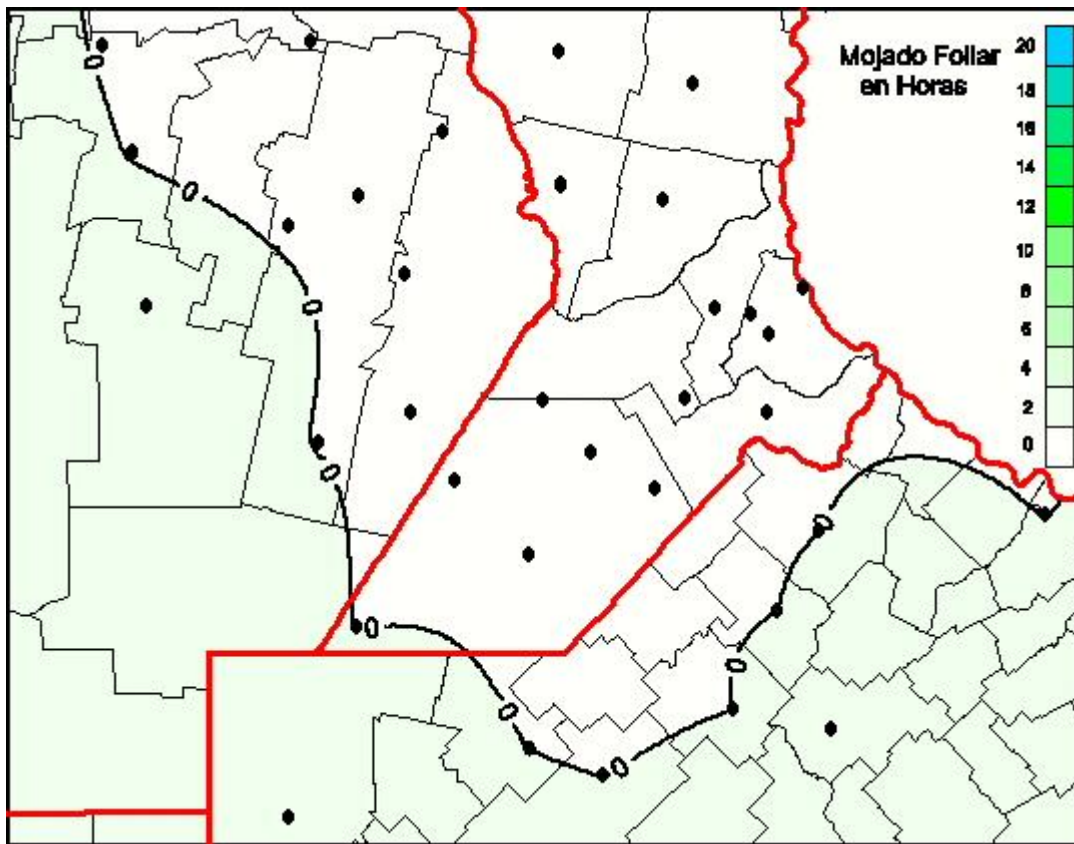

Humedad de Hoja

Mapa de humedad de hoja de las las últimas 24 horas.
(Desde las 8:00AM hasta las 8:00AM). Se actualiza a las 10:00hs.