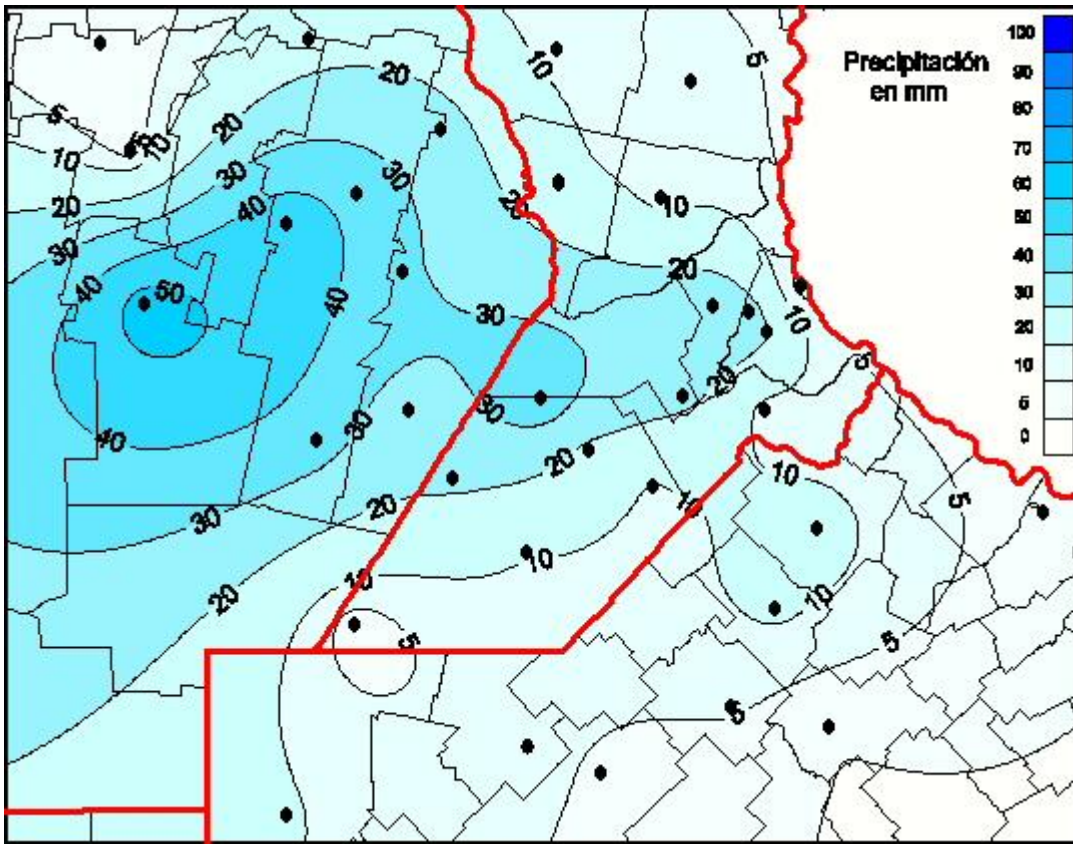

Lluvias

Mapa de precipitación acumulada en las últimas 72 horas.
(Desde las 8:00AM hasta las 8:00AM). Se actualiza a las 10:00hs.