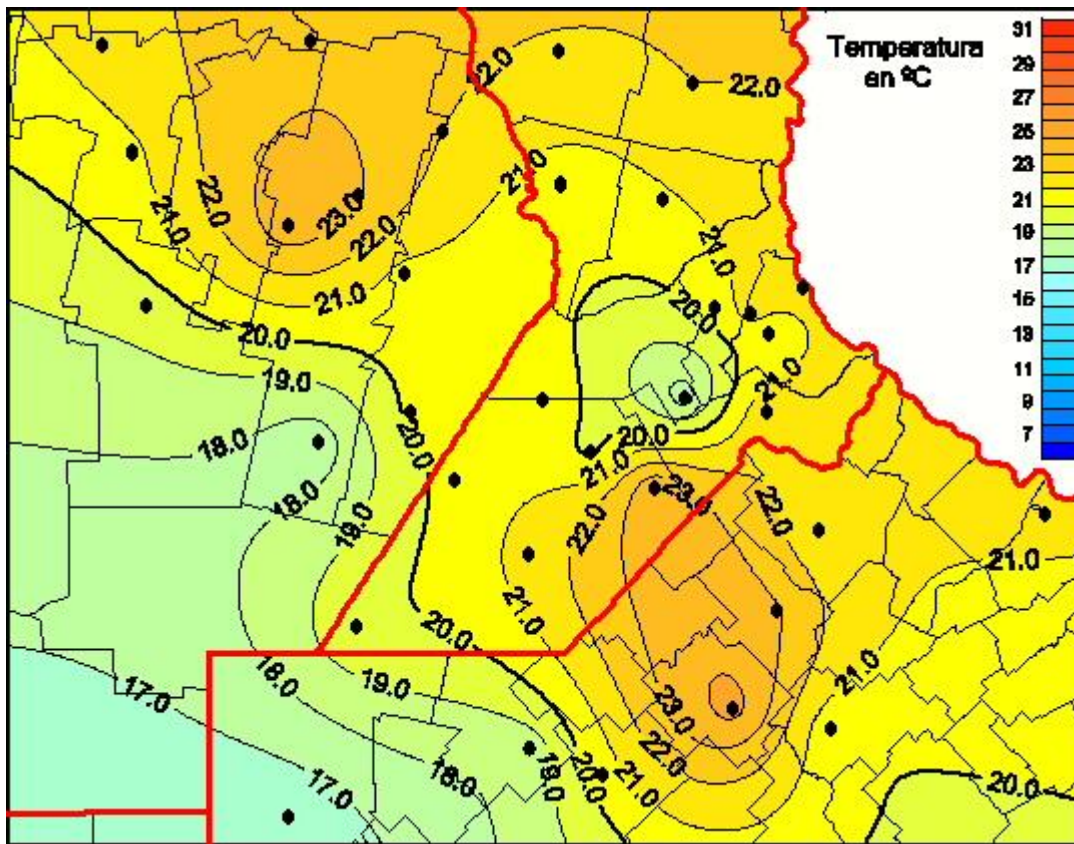

Temperaturas Medias

Mapa de temperaturas medias de las últimas 72 horas.
(Desde las 8:00AM hasta las 8:00AM). Se actualiza a las 10:00hs.