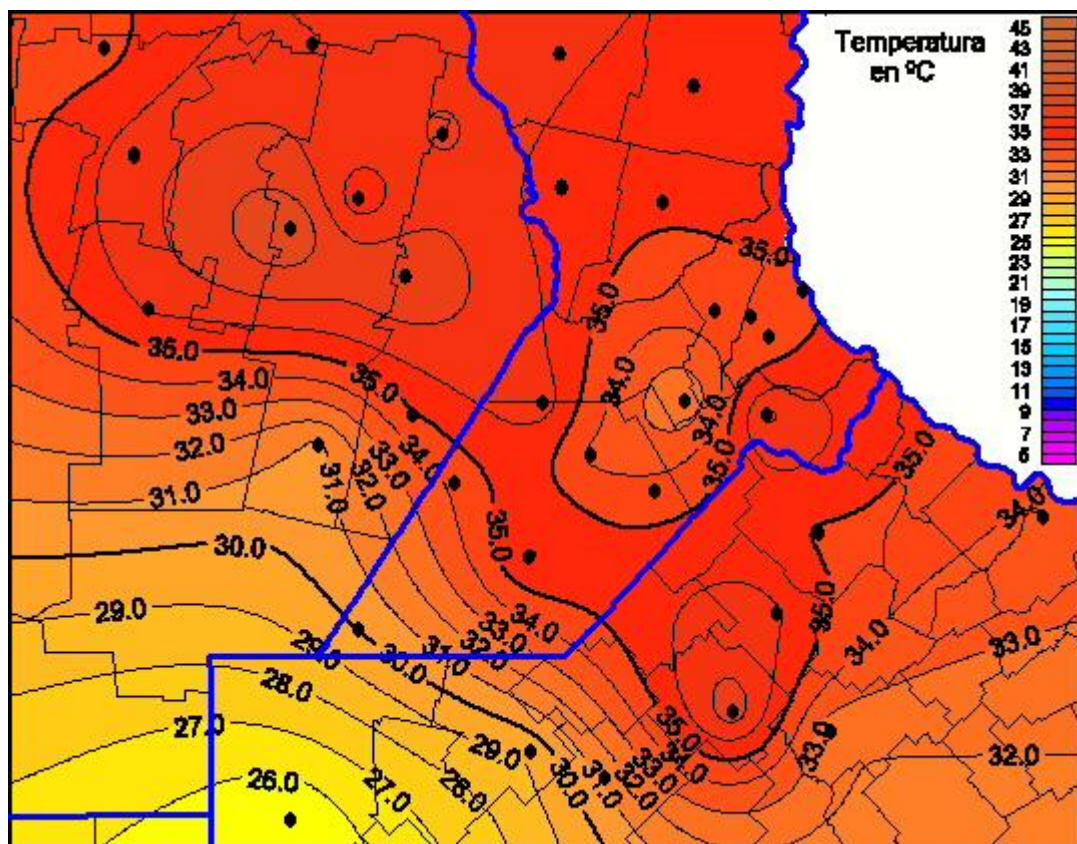

Temperaturas Máximas

Mapa de temperaturas máximas de las últimas 72 horas.
(Desde las 8:00AM hasta las 8:00AM). Se actualiza a las 10:00hs.