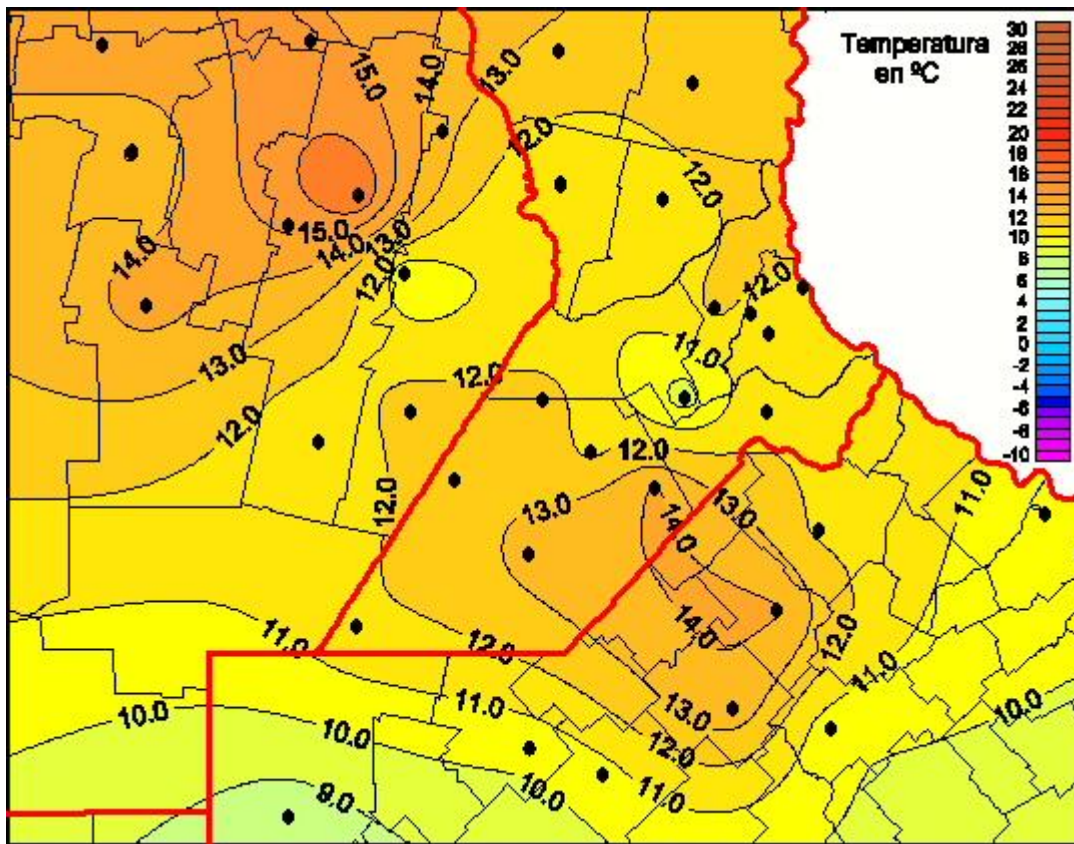

Temperaturas Mínimas

Mapa de temperaturas mínimas de las las últimas 72 horas.
(Desde las 8:00AM hasta las 8:00AM). Se actualiza a las 10:00hs.