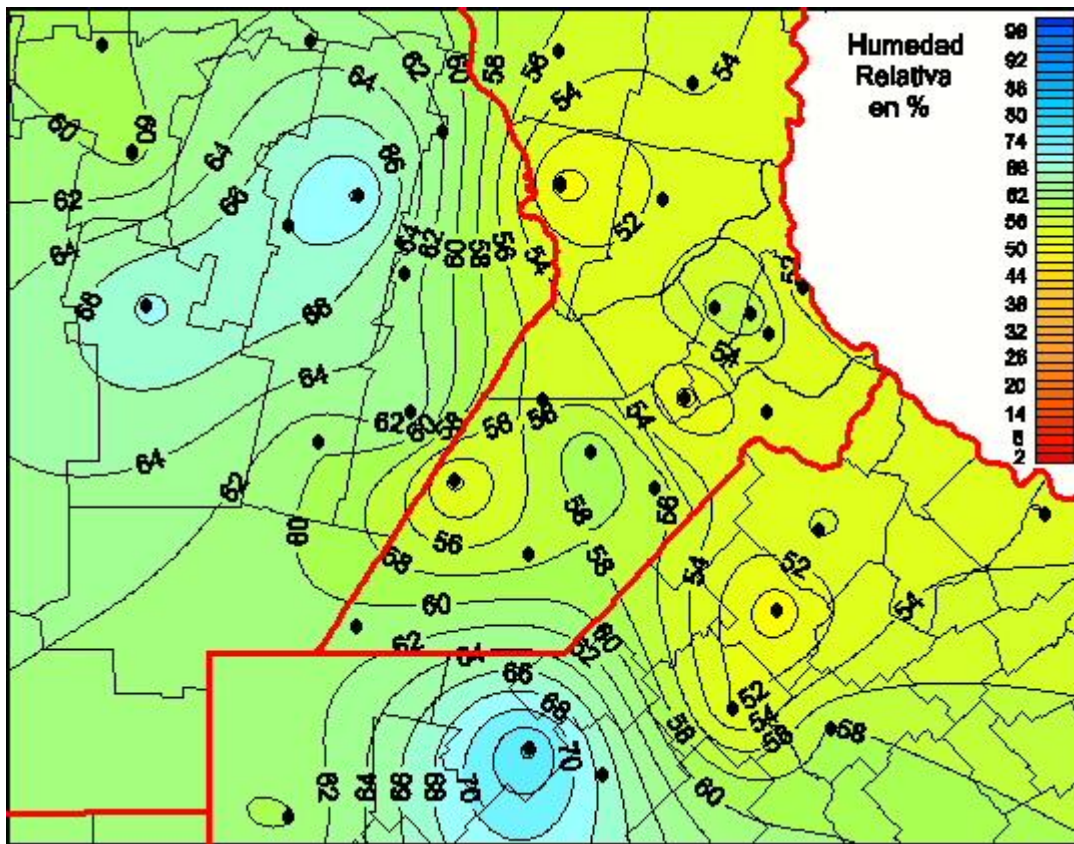

Humedad Relativa

Mapa de humedad relativa de las las últimas 72 horas.
(Desde las 8:00AM hasta las 8:00AM). Se actualiza a las 10:00hs.