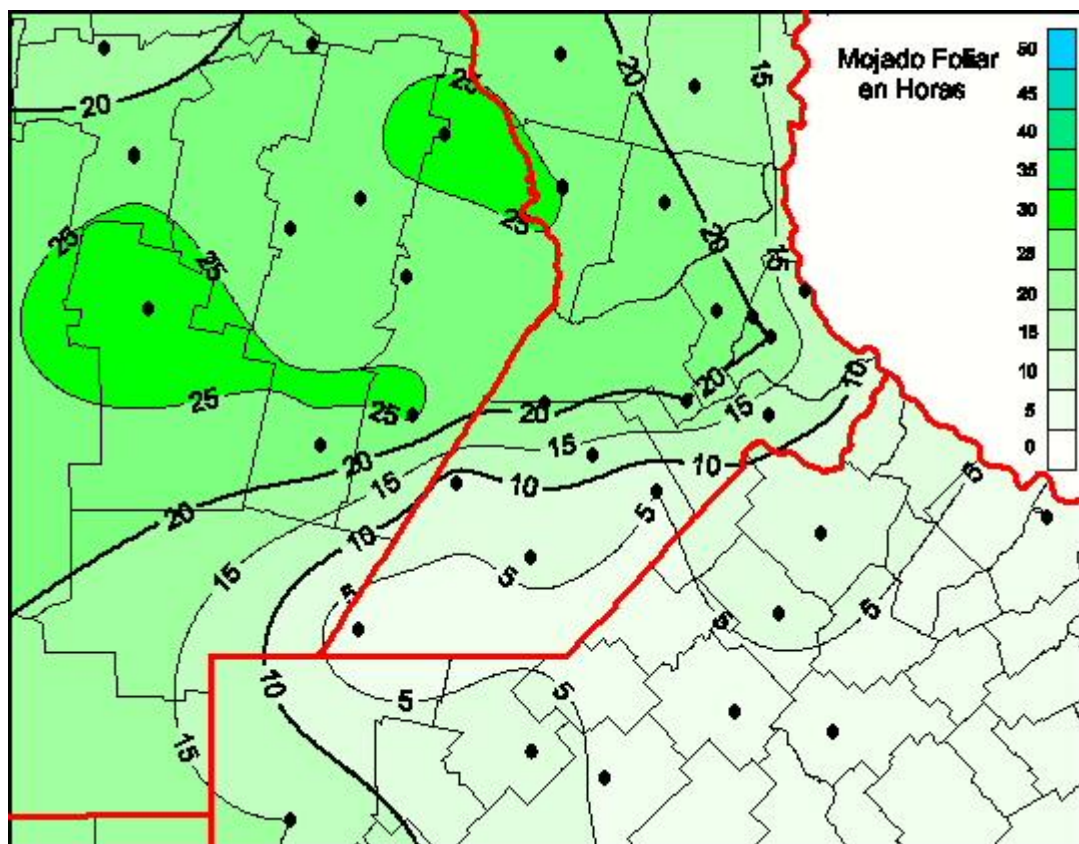

## Humedad de Hoja

Mapa de humedad de hoja de las las últimas 72 horas.  
(Desde las 8:00AM hasta las 8:00AM). Se actualiza a las 10:00hs.