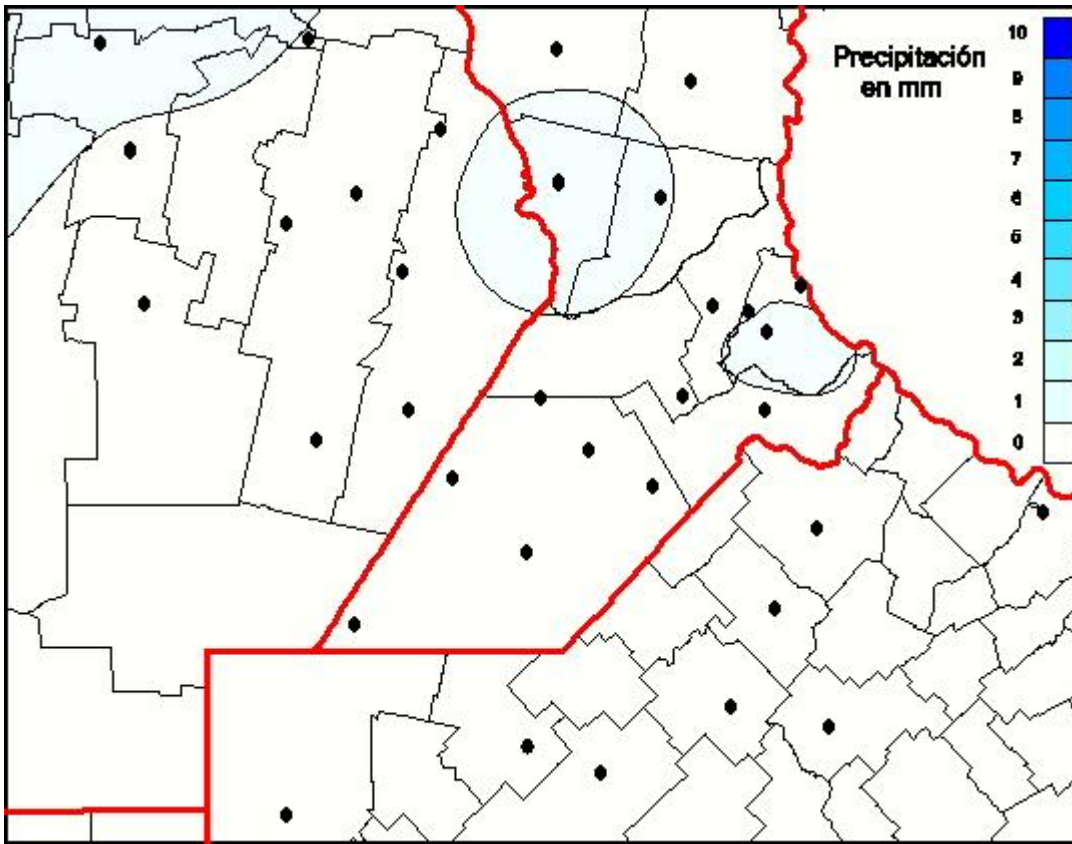

Lluvias

Mapa de precipitación acumulada en las últimas 24 horas.
(Desde las 8:00AM hasta las 8:00AM). Se actualiza a las 10:00hs.