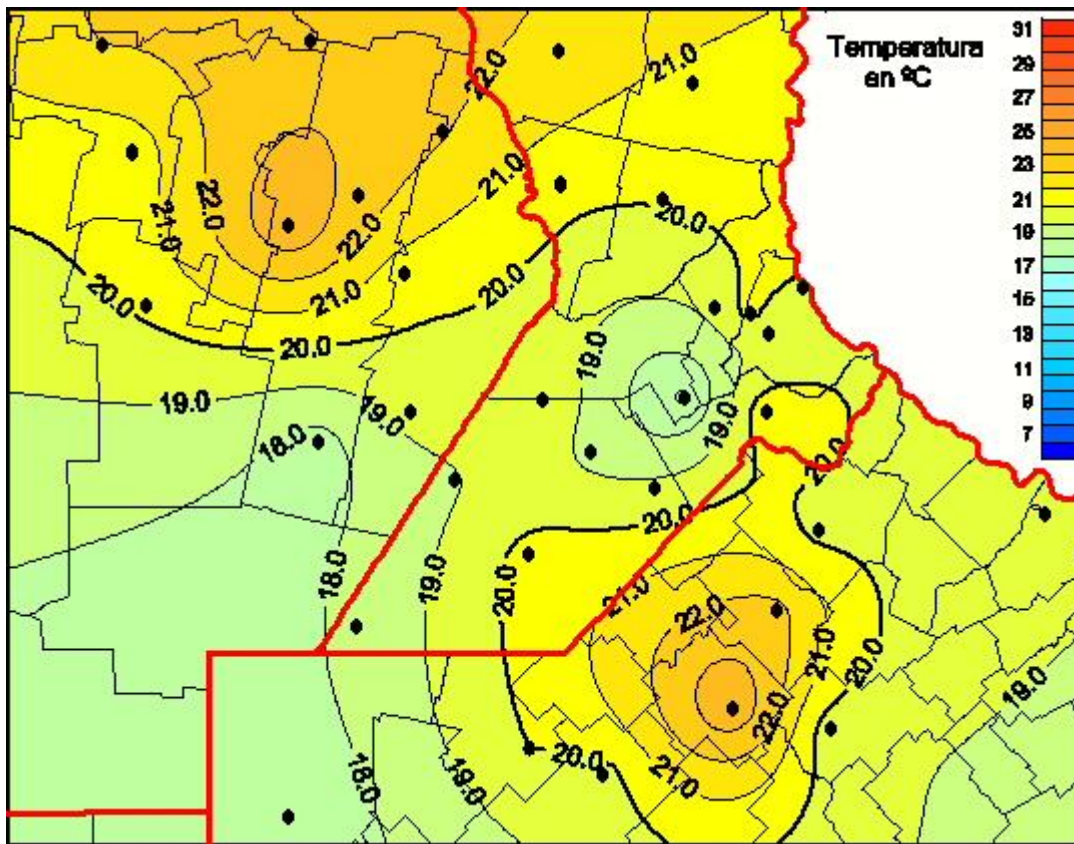

Temperaturas Medias

Mapa de temperaturas medias de las últimas 24 horas.
(Desde las 8:00AM hasta las 8:00AM). Se actualiza a las 10:00hs.