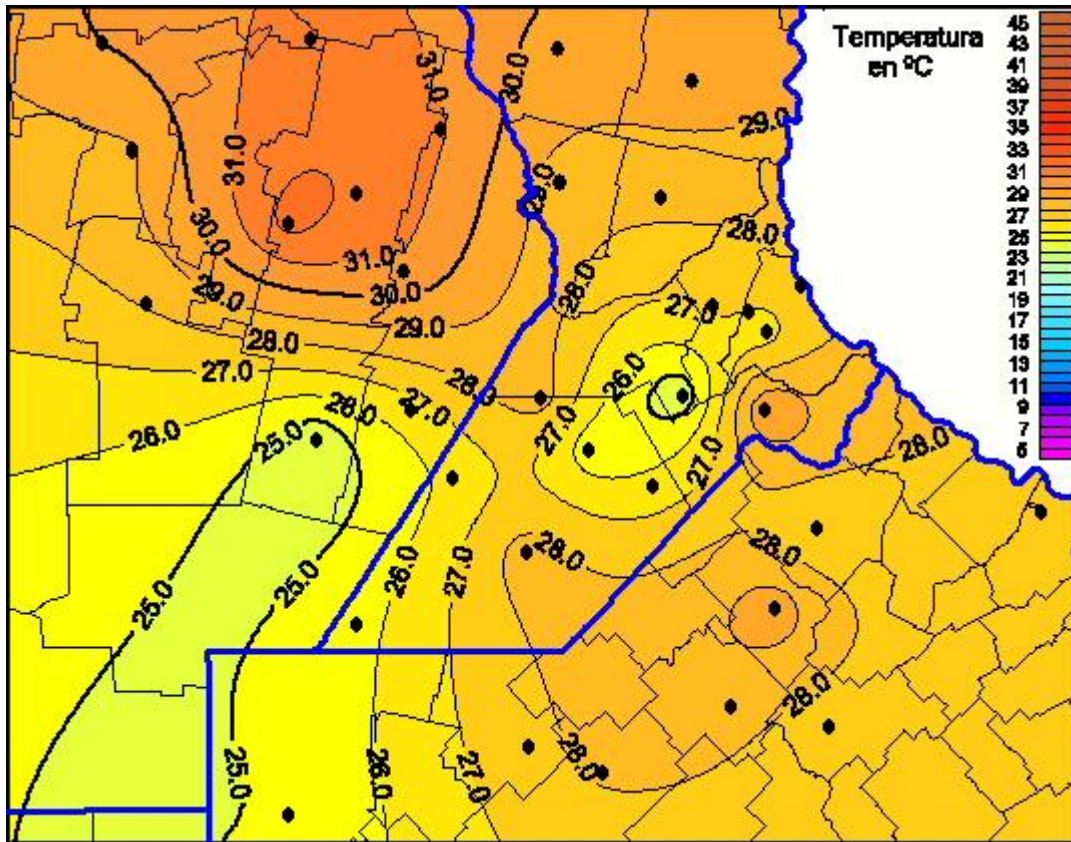

Temperaturas Máximas

Mapa de temperaturas máximas de las últimas 24 horas.
(Desde las 8:00AM hasta las 8:00AM). Se actualiza a las 10:00hs.