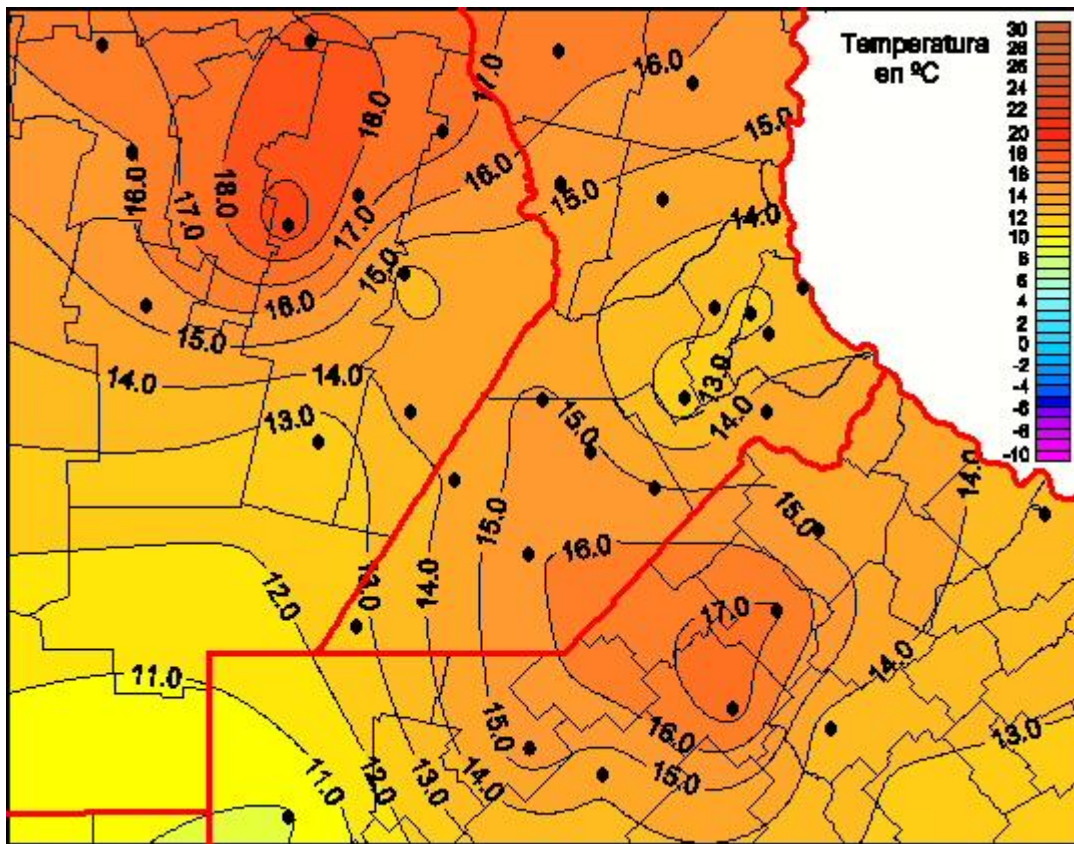

Temperaturas Mínimas

Mapa de temperaturas mínimas de las las últimas 24 horas.
(Desde las 8:00AM hasta las 8:00AM). Se actualiza a las 10:00hs.