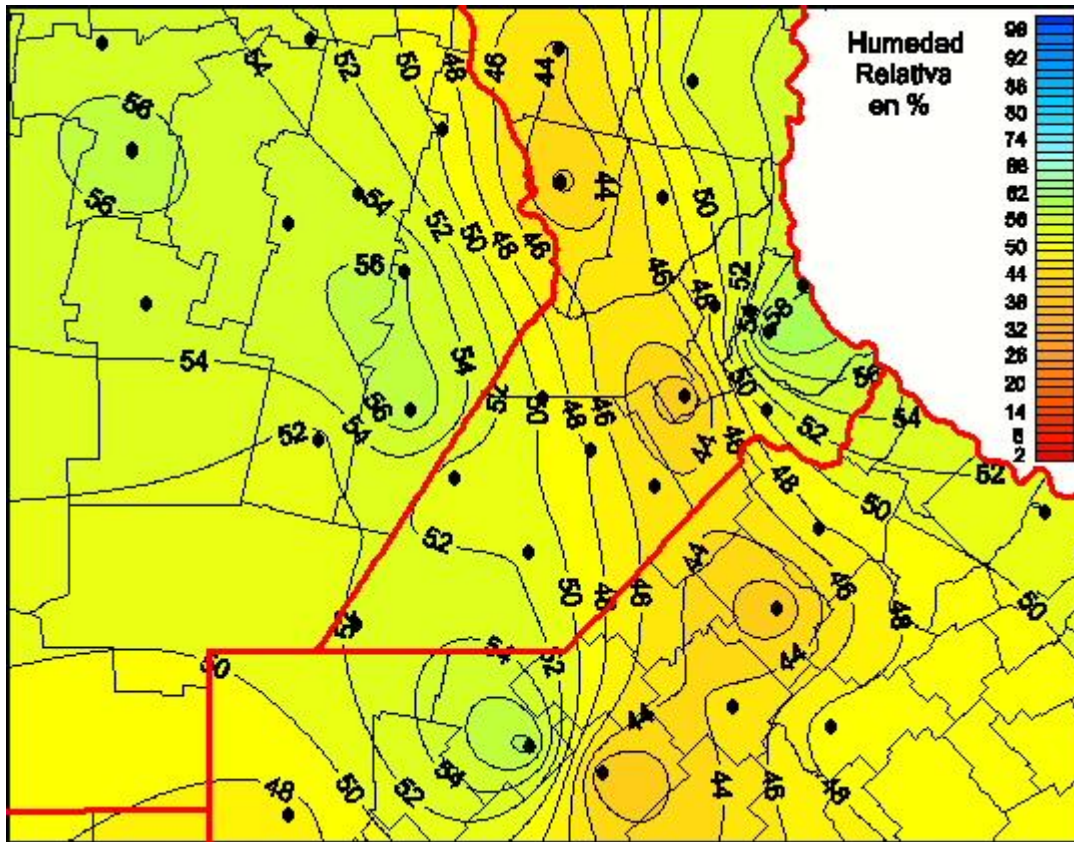

# Humedad Relativa

Mapa de humedad relativa de las las últimas 24 horas.  
(Desde las 8:00AM hasta las 8:00AM). Se actualiza a las 10:00hs.