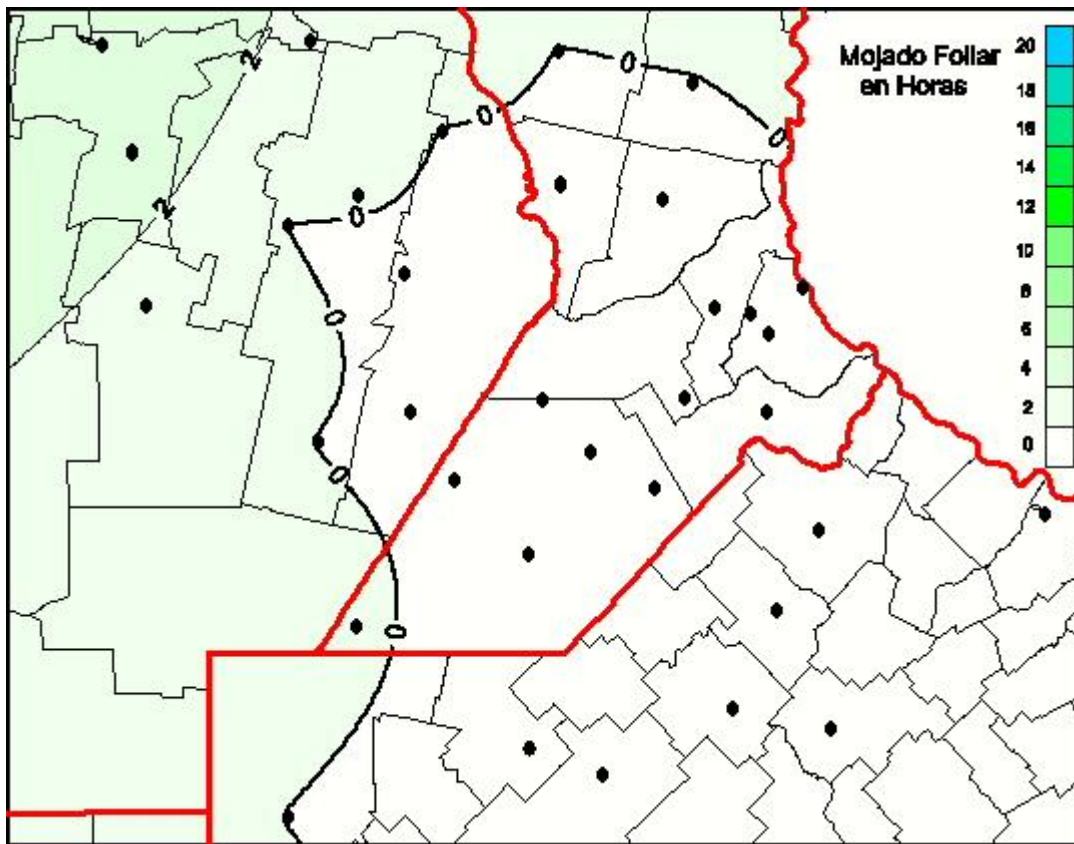

Humedad de Hoja

Mapa de humedad de hoja de las las últimas 24 horas.
(Desde las 8:00AM hasta las 8:00AM). Se actualiza a las 10:00hs.