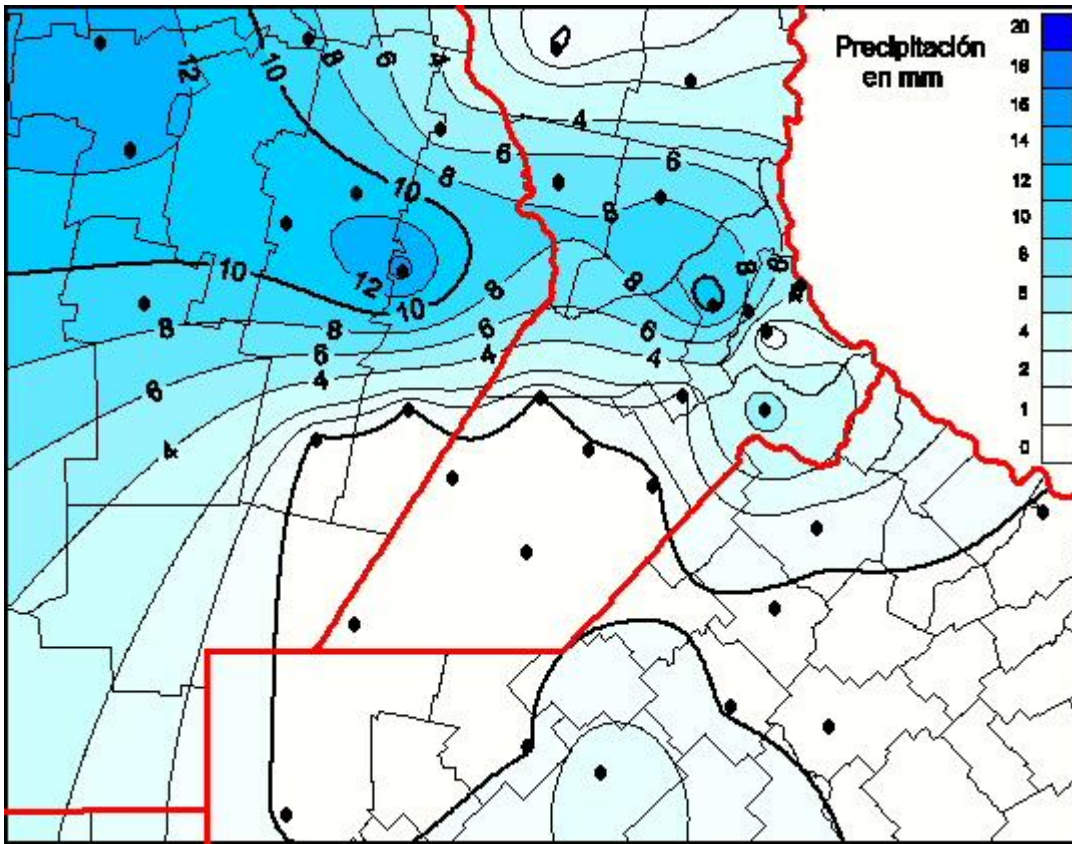

## Lluvias

Mapa de precipitación acumulada en las últimas 24 horas.  
(Desde las 8:00AM hasta las 8:00AM). Se actualiza a las 10:00hs.