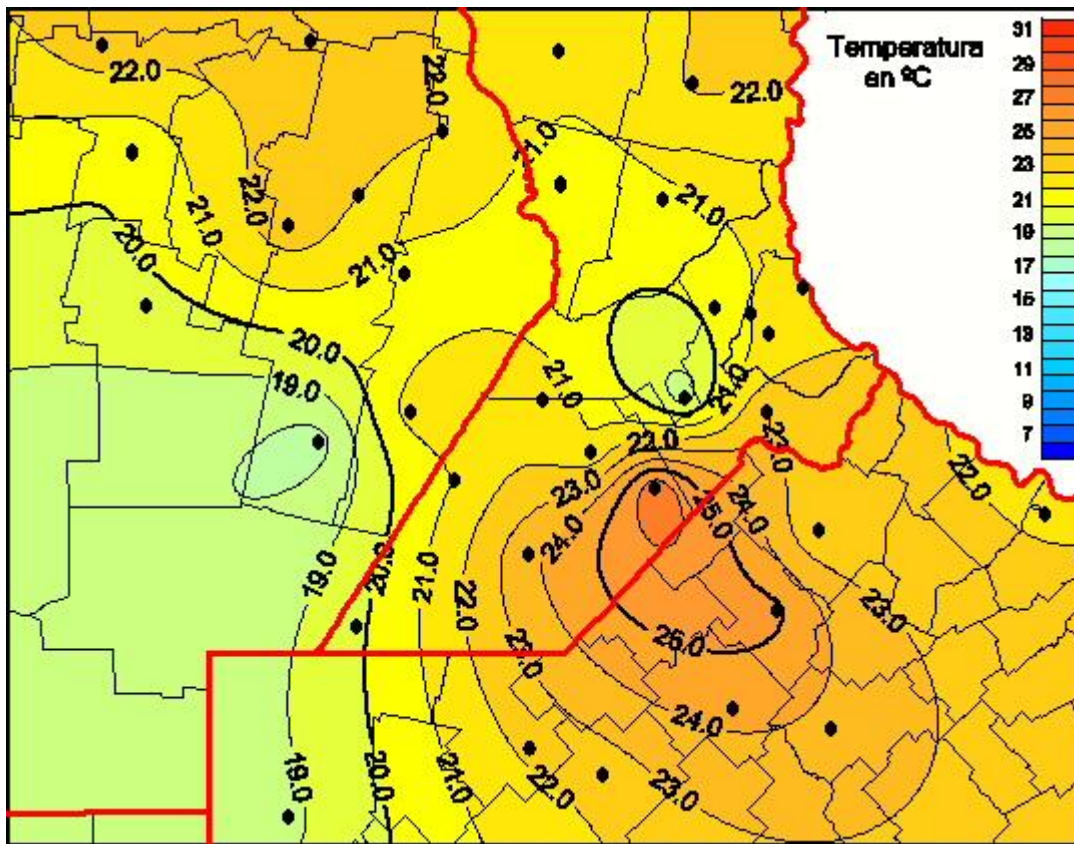

Temperaturas Medias

Mapa de temperaturas medias de las últimas 24 horas.
(Desde las 8:00AM hasta las 8:00AM). Se actualiza a las 10:00hs.